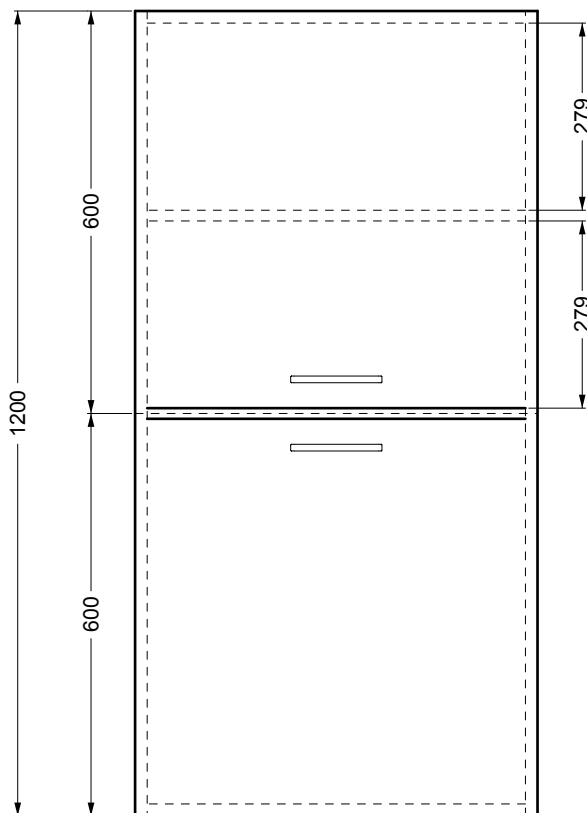

BRAVA 9

Colonna sospesa anta superiore
con ripiano interno e anta inferiore apertura
vasistas con cesto portabiancheria
60x34x120 h.

PIANTA

VISTA FRONTALE

VISTA LATERALE CON CESTO APERTO