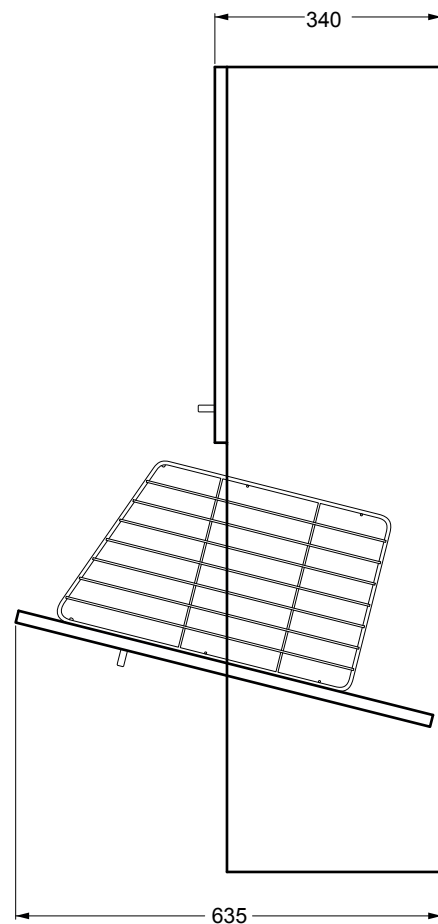

BRAVA 9

Colonna sospesa anta superiore
con ripiano interno e anta inferiore apertura
vasistas con cesto portabiancheria
60x34x120 h.

PIANTA

VISTA FRONTALE

VISTA LATERALE CON CESTO APERTO