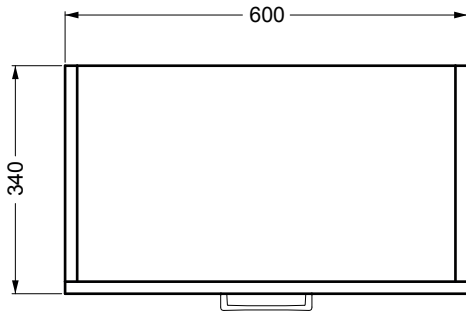

BRAVA 9

Colonna sospesa anta superiore
con ripiano interno e anta inferiore apertura
vasistas con cesto portabiancheria
60x34x120 h.

PIANTA

VISTA FRONTALE

VISTA LATERALE CON CESTO APERTO