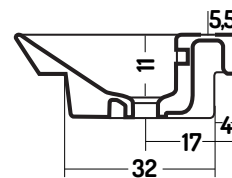

DISEGNO CERAMICA SRL

Via del Bocciodromo snc
01035 Gallese Scalo (VT) ITALY

Tel. +39.0761.496725
Fax +39.0761.496726

disegnoc@disegnoceramica.com

Ufficio Commerciale ITALIA

giacinta@disegnoceramica.com
annamosi@disegnoceramica.com

Ufficio Export

novella@disegnoceramica.com
natalie@disegnoceramica.com

Ufficio Tecnico

ufficiotecnico@disegnoceramica.com