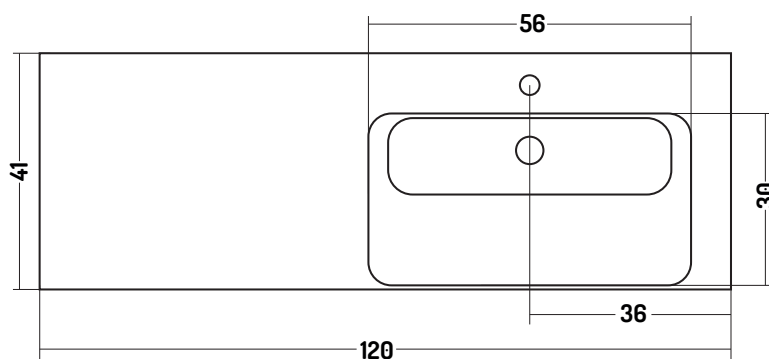

Caratteristiche

Smalto
Antibatterico
Antibacterial
Glaze

Facilità di pulizia
Easy to Clean

DISEGNO CERAMICA SRL

Via del Bocciodromo snc
01035 Gallese Scalo (VT) ITALY

Tel. +39.0761.496725
Fax +39.0761.496726

disegnoc@disegnoceramica.com

Ufficio Commerciale ITALIA

giacinta@disegnoceramica.com
annamosi@disegnoceramica.com

Ufficio Export

novella@disegnoceramica.com
natalie@disegnoceramica.com

Ufficio Tecnico

ufficiotecnico@disegnoceramica.com