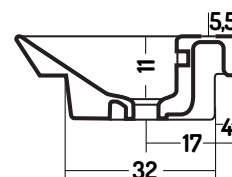

DISEGNO CERAMICA SRL

Via del Bocciodromo snc
01035 Gallese Scalo (VT) ITALY

Tel. +39.0761.496725
Fax +39.0761.496726

disegnoc@disegnoceramica.com

Ufficio Commerciale ITALIA

giacinta@disegnoceramica.com
annamosi@disegnoceramica.com

Ufficio Export

novella@disegnoceramica.com
natalie@disegnoceramica.com

Ufficio Tecnico

ufficiotecnico@disegnoceramica.com