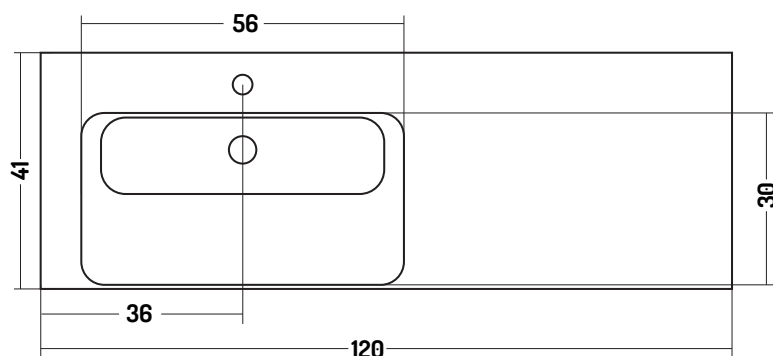

Caratteristiche

Smalto
Antibatterico
Antibacterial
Glaze

Facilità di pulizia
Easy to Clean

DISEGNO CERAMICA SRL

Via del Bocciodromo snc
01035 Gallese Scalo (VT) ITALY

Tel. +39.0761.496725
Fax +39.0761.496726

disegnoc@disegnoceramica.com

Ufficio Commerciale ITALIA

giacinta@disegnoceramica.com
annamosi@disegnoceramica.com

Ufficio Export

novella@disegnoceramica.com
natalie@disegnoceramica.com

Ufficio Tecnico

ufficiotecnico@disegnoceramica.com