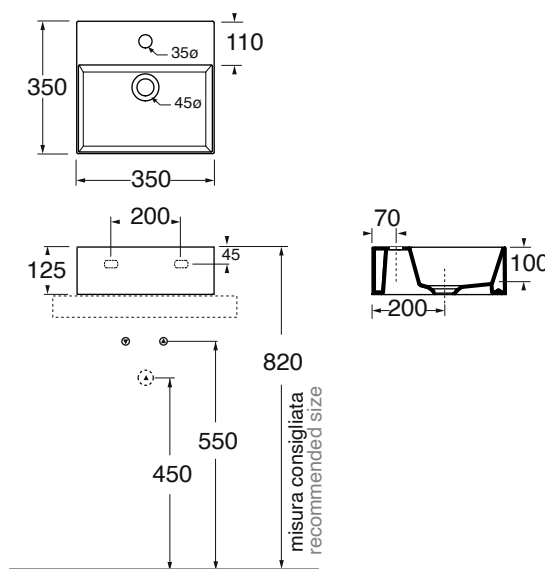

ELLP035350QM

lavabi/ washbasin

codice
code

Lavabo SQUARED cm 35x35 appoggio/sospeso monoforo.
Squared cm 35x35 one-hole over counter/wall-hung washbasin.

bianco lucido/shiny white

ELLP035350QMBI

finiture COLORS 1250 /COLORS 1250° finishing

ELLP035350QM... PS/SA/SS...

finiture LUXURY/LUXURY finishing

ELLP035350QM

(Specificare il colore al momento dell'ordine/Specify the color when ordering)

ELLP035350QM... OG/PL/OR...

CM 42x35XH12,5

plf Italy pz. 24 - plf export pcs. 50

kg 9,5

scala/scale 1:20 dimensioni/dimensions in mm

Gamma di colori disponibile per lavabo e pilette in ceramica

Color range available for washbasins and ceramic drain cap

Ceramica

BI
bianco lucido
shiny white