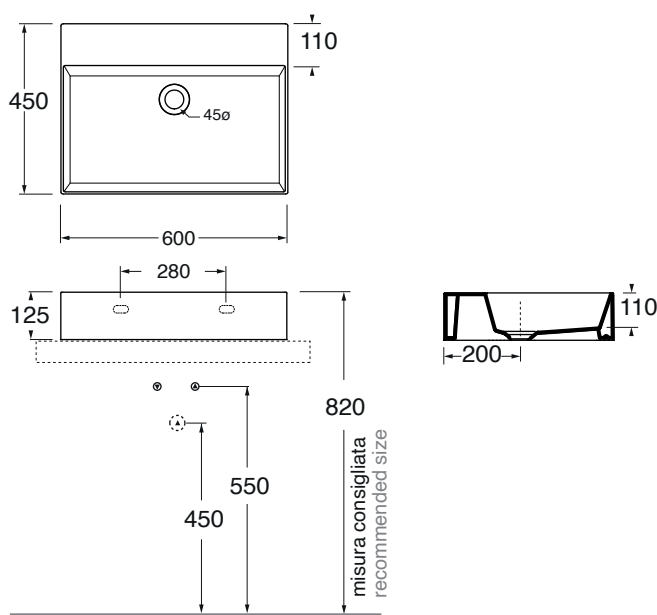

ELEGANCE squared

AZZURRA®

ELLP060450Q0

lavabi/ washbasin

codice
code

Lavabo SQUARED cm 60x45 da appoggio/sospeso senza foro.
Squared cm 60x45 over counter/wall-hung no hole washbasin.

bianco lucido/shiny white

ELLP060450Q0BI

finiture COLORS 1250° /COLORS 1250° finishing

ELLP060450Q0

(Specificare il colore al momento dell'ordine/Specify the color when ordering)

ELLP060450Q0... CA/CE/CT...

finiture SHINE/ SHINE finishing

ELLP060450Q0

(Specificare il colore al momento dell'ordine/ Specify the color when ordering)

ELLP060450Q0... PS/SA/SS...

finiture LUXURY/LUXURY finishing

ELLP060450Q0

(Specificare il colore al momento dell'ordine/Specify the color when ordering)

ELLP060450Q0... OG/PL/OR...

CM 60x45XH12,5

plt Italy pz. 20 - plt export pcs. 40

kg 17

scala/scale 1:20 dimensioni/dimensions in mm

Gamma di colori disponibile per lavabo e pilette in ceramica

Color range available for washbasins and ceramic drain cap

Ceramica

BI
bianco lucido
shiny white

COLORS 1250°

LUXURY

SHINE

Complementi/complements:

Codice
code

Piletta con tappo in ceramica disponibile in tutti i colori:
COLORS 1250° / SHINE / LUXURY .
Specificare il colore al momento dell'ordine.
Incremento di prezzo + 50%.

Free flow ceramic drain available in all colors:
COLORS 1250° / SHINE .
Specify the color when ordering.
Price has to be 50% increased.

PILCE

kg 0,5

Piletta automatica ribassata senza troppo pieno
Flat automatic waste system without over flow

PILA

kg 0,5

Piletta con tappo in ceramica click clack
Click clack free flow ceramic drain

PILCK

kg 0,5

TECHNICAL SHEET n°: 01	DESIGNER: OFFICINA AZZURRA	CODE: ELLP060450Q0	Azzurra sanitari in ceramica S.p.a. via Civita Castellana snc 01030 Castel S.Elia (VT) - ITALY Tel.+39.0761 518155 Fax.+39.0761 514560		
SHEET FORMAT: A4	ISO	REVISION: 05	SCALE: 1:20	DATE: 23/02/2023	
REGULATIONS: CE EN 14688 / EN31 / Dop-14688					
All the measurements respect the tolerances provided by the "AZZURRA QUALITY GUIDELINES".					

* Regulations here shown are exclusively referred to ceramic items