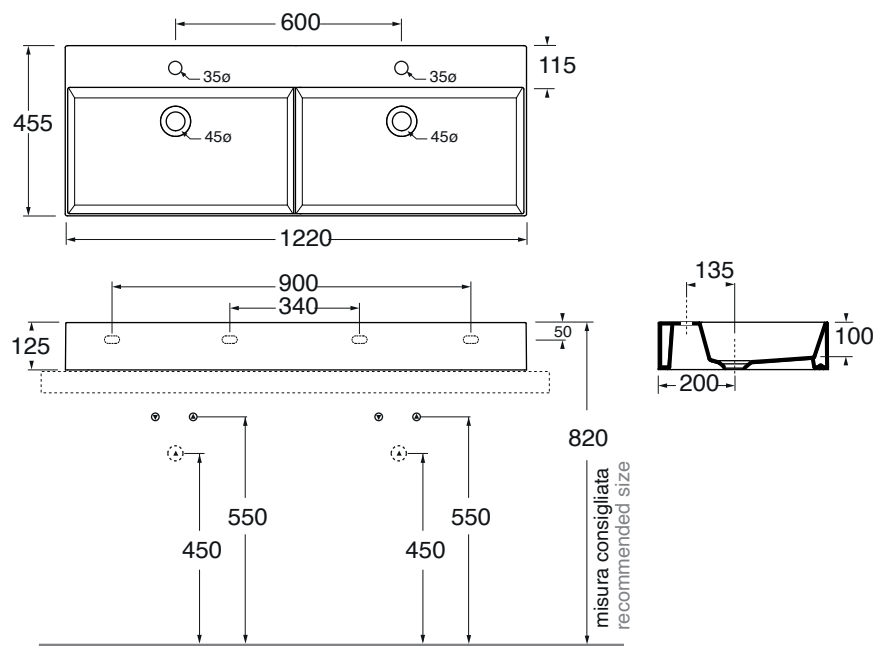

ELEGANCE squared

AZZURRA®

ELLP12245DQM

lavabi/ washbasin

codice
code

Lavabo SQUARED cm 122x45 da appoggio/sospeso doppia vasca 2 fori.
Squared cm 122x45 over counter/wall-hung 2 taps holes double sink washbasin.

bianco lucido/shiny white

ELLP12245DQMBI

CM 122x45XH12,5

plt Italy pz. 10 - plt export pcs. 17

kg 30

scala/scale 1:20 dimensioni/dimensions in mm

Ceramica

Complementi/complements:

Codice
code

Piletta con tappo in ceramica.
Free flow ceramic drain.
kg 0,5

PILCE

Piletta automatica ribassata senza troppo pieno
Flat automatic waste system without over flow
kg 0,5

PILA

Piletta con tappo in ceramica click clack
Click clack free flow ceramic drain
kg 0,5