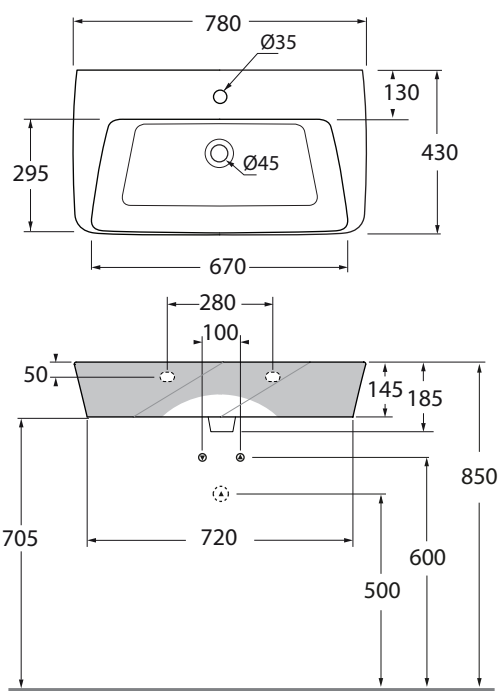

HELPO7843TOM

lavabi / washbasin

codice
code

Lavabo Hera sospeso/appoggio monoforo.
Hera One tap hole Wall hung/over counter washbasin.

bianco lucido/ shiny white

HELPO7843TOMBI

CM 78 x 43 x h 185

plt italy pz. 00 plt export pcs. 00

kg 18,2

scala/scale 1:20 dimensioni/dimensions in mm

Disponibili per tutti i prodotti HERA e per le pilette con tappo in ceramica PILCE,
Available for all HERA products and for the free flow ceramic drains PILCE