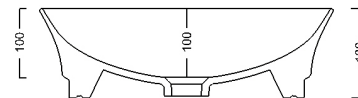

IDEA RETTANGOLARE art. W10107

Lavabo appoggio rettangolare / Rectangular countertop washbasin

WHITE CERAMIC

MADE IN ITALY

Dimensioni cm / Dimensions cm

60x43x13h

Peso / Weight
kg. 9.2

Accessori inclusi / Accessories included

MEW00901 - Piletta piatta scarico
libero con tappo in ceramica
Ø72 mm / Flat Free flow drain
with ceramic cover Ø72 mm

Finiture lucide / Finishes glossy

- Cod. **01** - Bianco / White
- Cod. **02** - Nero / Black

Finiture opache / Finishes matt

- Cod. **04** - Bianco / White
- Cod. **05** - Nero / Black
- Cod. **FG** - Fango
- Cod. **BD** - Blue Denim
- Cod. **PK** - Pinky
- Cod. **GS** - Giallo Spring
- Cod. **RG** - Rosso Granata
- Cod. **VA** - Verde Aloe
- Cod. **OC** - Ocra

Vista zenitale / Zenital view

Sezione / Section

Vista frontale / Frontal view

Proiezione base / Base projection

IT

Dimensioni:

Tutte le misure possono variare leggermente rispetto ai pezzi reali in considerazione di usura degli stampi, variazioni tecniche negli impasti utilizzati e nel processo produttivo.

N.B.

Dovuto a continue ricerche e sviluppi per migliorare la qualità, il produttore si riserva i diritti di variare delle specifiche senza preavviso.

EN

Dimensions:

All dimensions can show small differences compared to the real product due to usure of moulds, technical variations of raw materials in the mixture and in production.

Note:

Due to a continuing development programme to improve design and performance, the manufacturer reserves all rights to vary specifications without prior information.