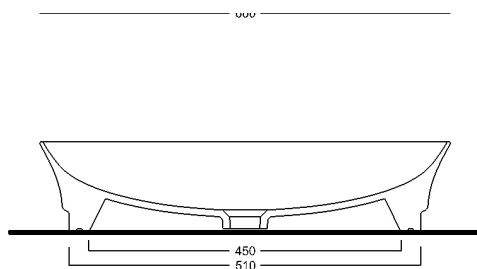

Sezione / Section

Vista frontale / Frontal view