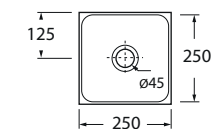

LALA025250Q0 lavabi/ washbasin

codice  
code

Lavabo Geometrico da appoggio 25x25.  
Geometrico over counter washbasin 25x25.

bianco lucido/shiny white

LALA025250Q0BI

CM 25x25xh12

plt italy pz.160- plt export pcs.282

kg 5

scala/scale 1:20 dimensioni/dimensions in mm

Gamma di colori disponibile per lavabo e copripiletta PILCE  
Color range available for washbasins and drain cap PILCE

LUXURY

COLORS 1250°

Complementi/complements: