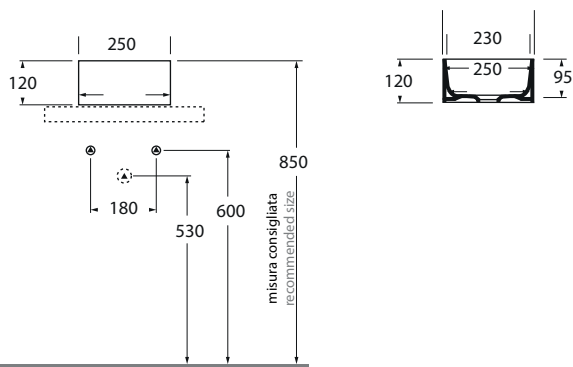

LALA025250Q0 lavabi/ washbasin

codice  
code

Lavabo Geometrico da appoggio 25x25.  
Geometrico over counter washbasin 25x25.

bianco lucido/shiny white

LALA025250Q0BI

CM 25x25xh12

plt italy pz.160- plt export pcs.282

kg 5

scala/scale 1:20 dimensioni/dimensions in mm

Gamma di colori disponibile per lavabo e copripiletta PILCE  
Color range available for washbasins and drain cap PILCE

LUXURY

COLORS 1250°

Complementi/complements:

Piletta con tappo in ceramica disponibile in tutti i colori:  
COLORS 1250° / MALTECERAMICHE / LUXURY.  
Specificare il colore al momento dell'ordine.  
Incremento di prezzo + 50%.  
Free flow ceramic drain available in all colors:  
COLORS 1250° / MALTECERAMICHE / LUXURY.  
Specify the color when ordering.  
Price has to be 50% increased.

Codice  
code

PILCE

kg 0,5

Piletta automatica ribassata senza troppo pieno  
Flat automatic waste system without over flow

PILA

kg 0,5

TECHNICAL SHEET n°: <b>01</b>	DESIGNER: <b>OFFICINA AZZURRA</b>	CODE: <b>LALA025250Q0</b>	<b>Azzurra sanitari in ceramica S.p.a.</b> via Civita Castellana snc 01030 Castel S.Elia (VT) - ITALY Tel.+39.0761 518155 Fax.+39.0761 514560	
SHEET FORMAT: <b>A4</b>	ISO	REVISION: <b>02</b>	SCALE: <b>1:20</b>	DATE: <b>26/07/2019</b>
REGULATIONS: <b>CE EN 14688 / EN31 / Dop-14688 *</b>				
All the measurements respect the tolerances provided by the "AZZURRA QUALITY GUIDELINES".				