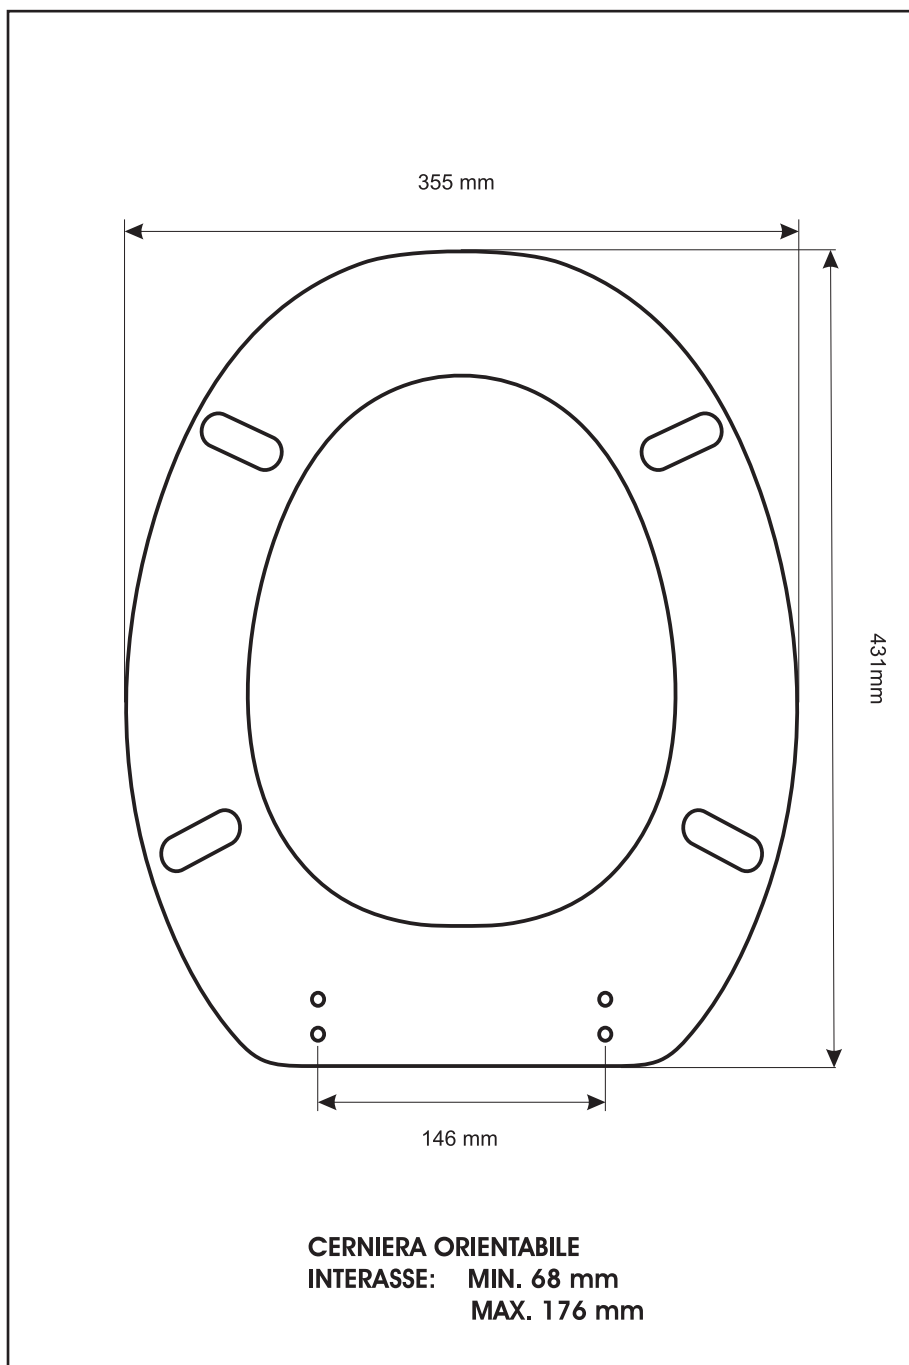

SCHEDA TECNICA
COPRIWATER IN RESINA POLIESTERE

Codice articolo: 38119

Nome articolo: FLAMINIA

Azienda: ARCHIADE

Cerniera: UNIVERSALE CON VITE IN TESTA

Paracolpi anteriori: mm 12 - 2 CHIODI

Paracolpi posteriori: mm 12 - 2 CHIODI

CERNIERA

PARACOLPI ANTERIORI

PARACOLPI POSTERIORI