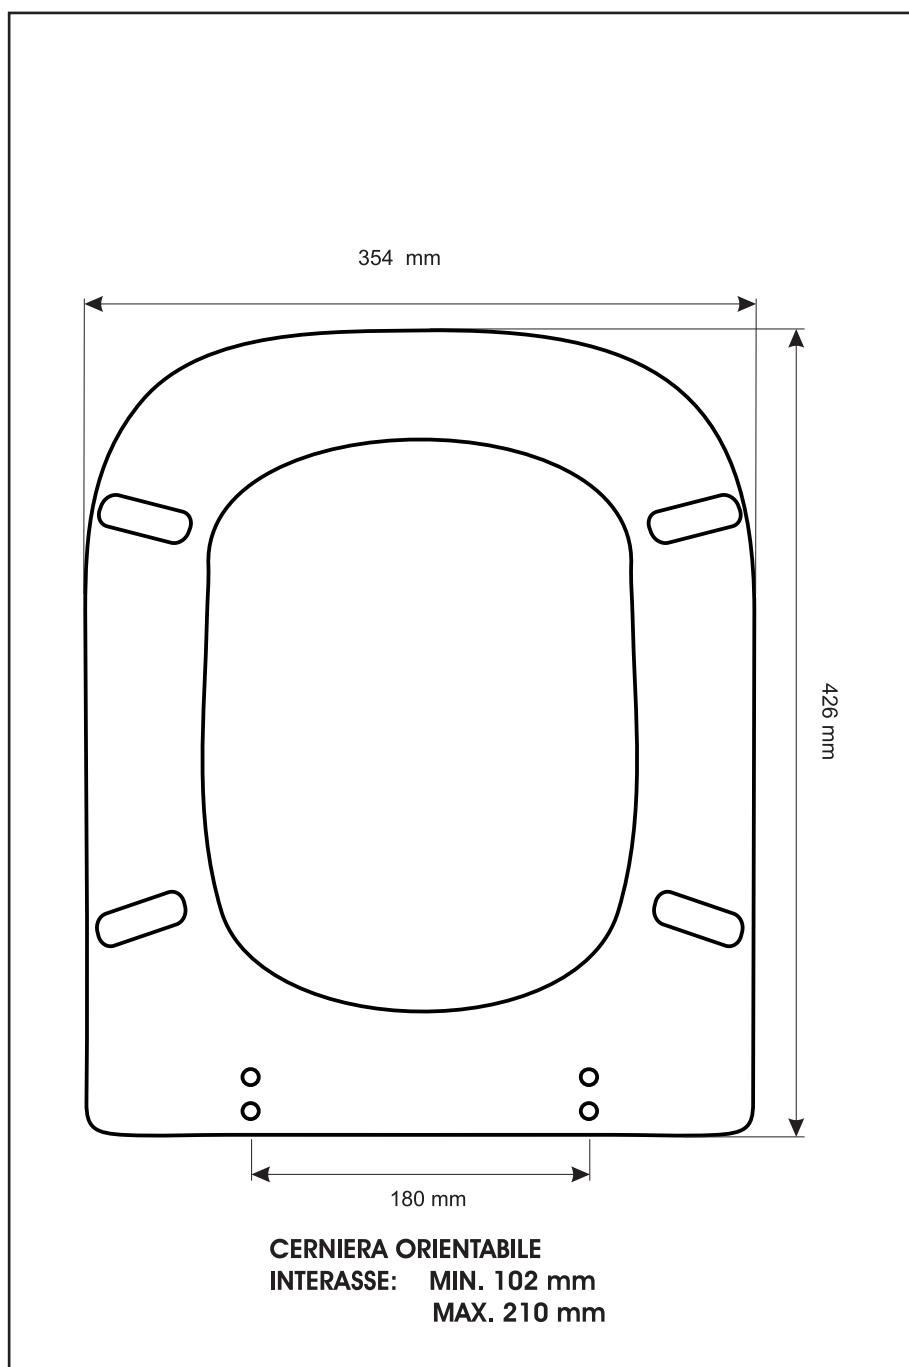

**SCHEDA TECNICA**  
COPRIWATER IN RESINA POLIESTERE

Codice articolo: 0812

Nome articolo: EXECUTIVE

Azienda: CESABO

Cerniera: UNIVERSALE CON VITE IN TESTA

Paracolpi anteriori: mm 10 - 2 CHIODI

Paracolpi posteriori: mm 14 - 2 CHIODI