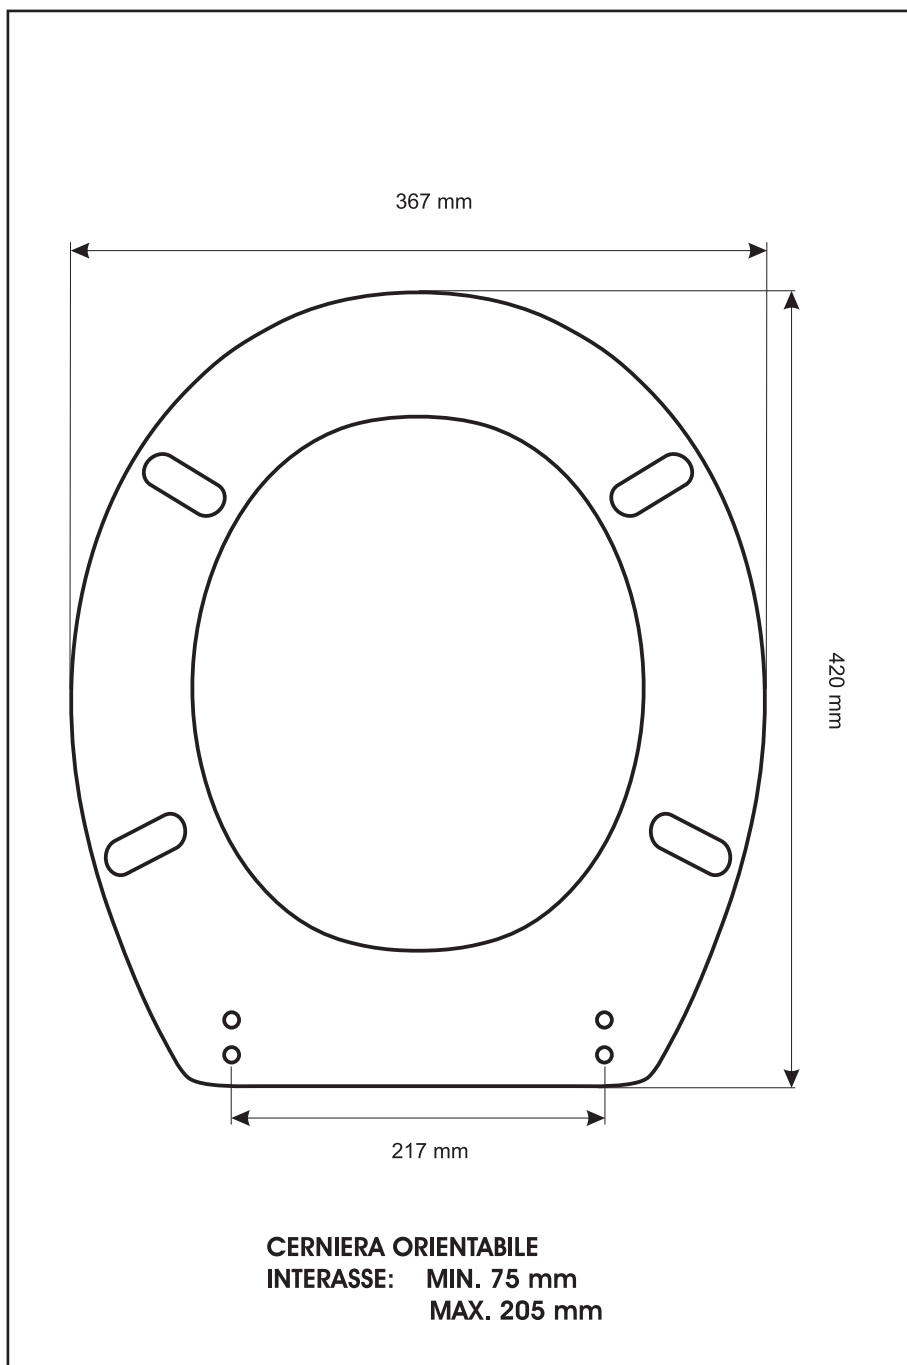

SCHEDA TECNICA
COPRIWATER IN RESINA POLIESTERE

Codice articolo: **38125**

Nome articolo: **FLAVIA**

Azienda: **ARCHIADE**

Cerniera: **CERNIERA T 230 KIT 8 VITE 65**

Paracolpi anteriori: **mm 10 - 2 CHIODI**

Paracolpi posteriori: **mm 10 - 2 CHIODI**

CERNIERA

PARACOLPI ANTERIORI

PARACOLPI POSTERIORI