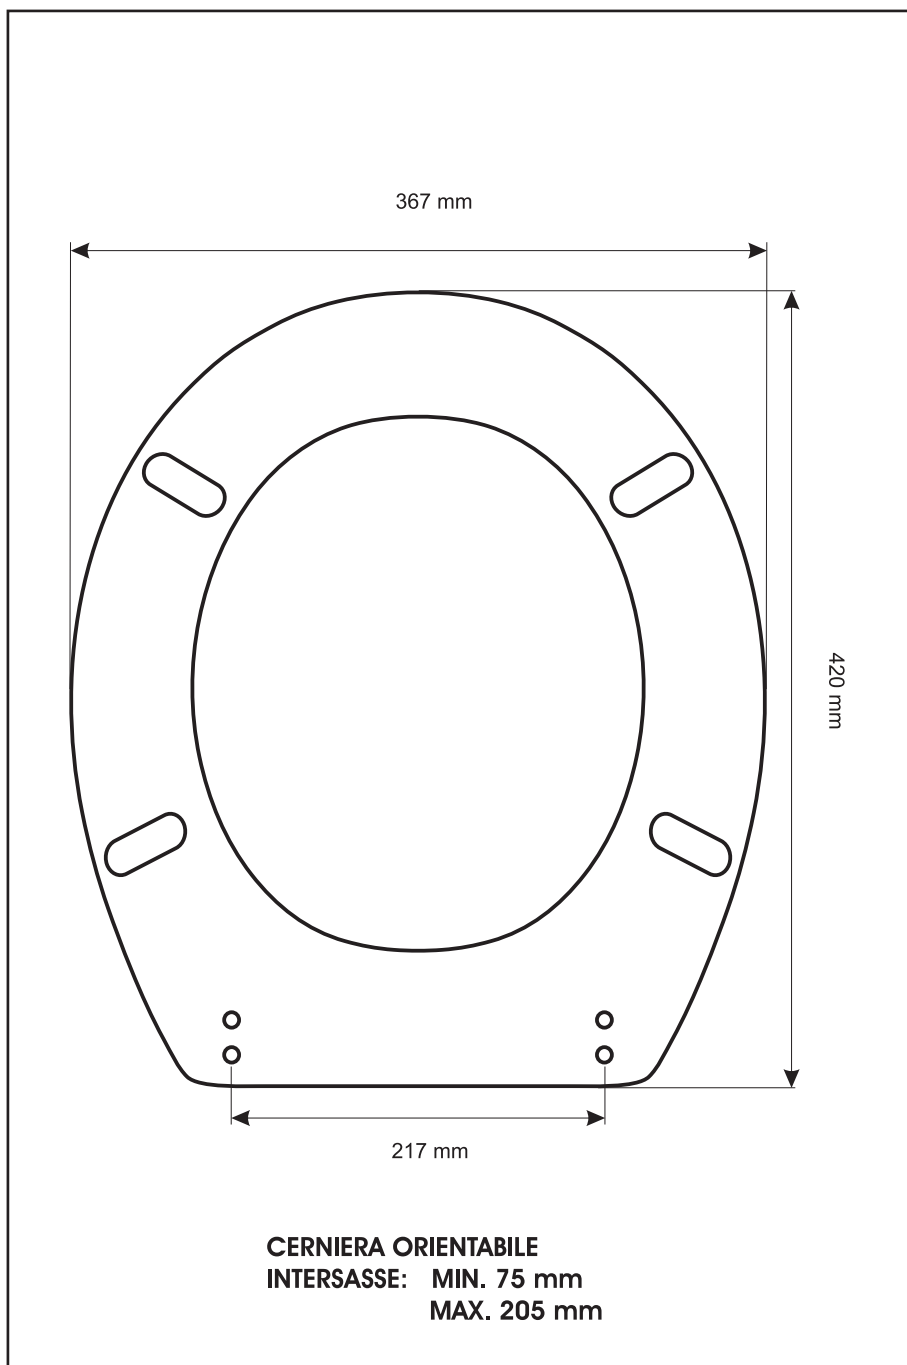

SCHEDA TECNICA
COPRIWATER IN RESINA POLIESTERE

Codice articolo: **42125**
Nome articolo: **LORY**
Azienda: **SIMAS**
Cerniera: **CERNIERA T 230 KIT 8 VITE 65**
Paracolpi anteriori: **mm 10 - 2 CHIODI**
Paracolpi posteriori: **mm 10 - 2 CHIODI**

CERNIERA

PARACOLPI ANTERIORI

PARACOLPI POSTERIORI