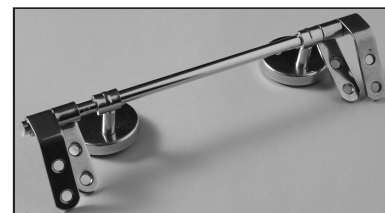

SCHEDA TECNICA
COPRIWATER IN RESINA POLIESTERE

Codice articolo: **42125**
Nome articolo: **LORY**
Azienda: **SIMAS**
Cerniera: **CERNIERA T 230 KIT 8 VITE 65**
Paracolpi anteriori: **mm 10 - 2 CHIODI**
Paracolpi posteriori: **mm 10 - 2 CHIODI**

CERNIERA

PARACOLPI ANTERIORI

PARACOLPI POSTERIORI