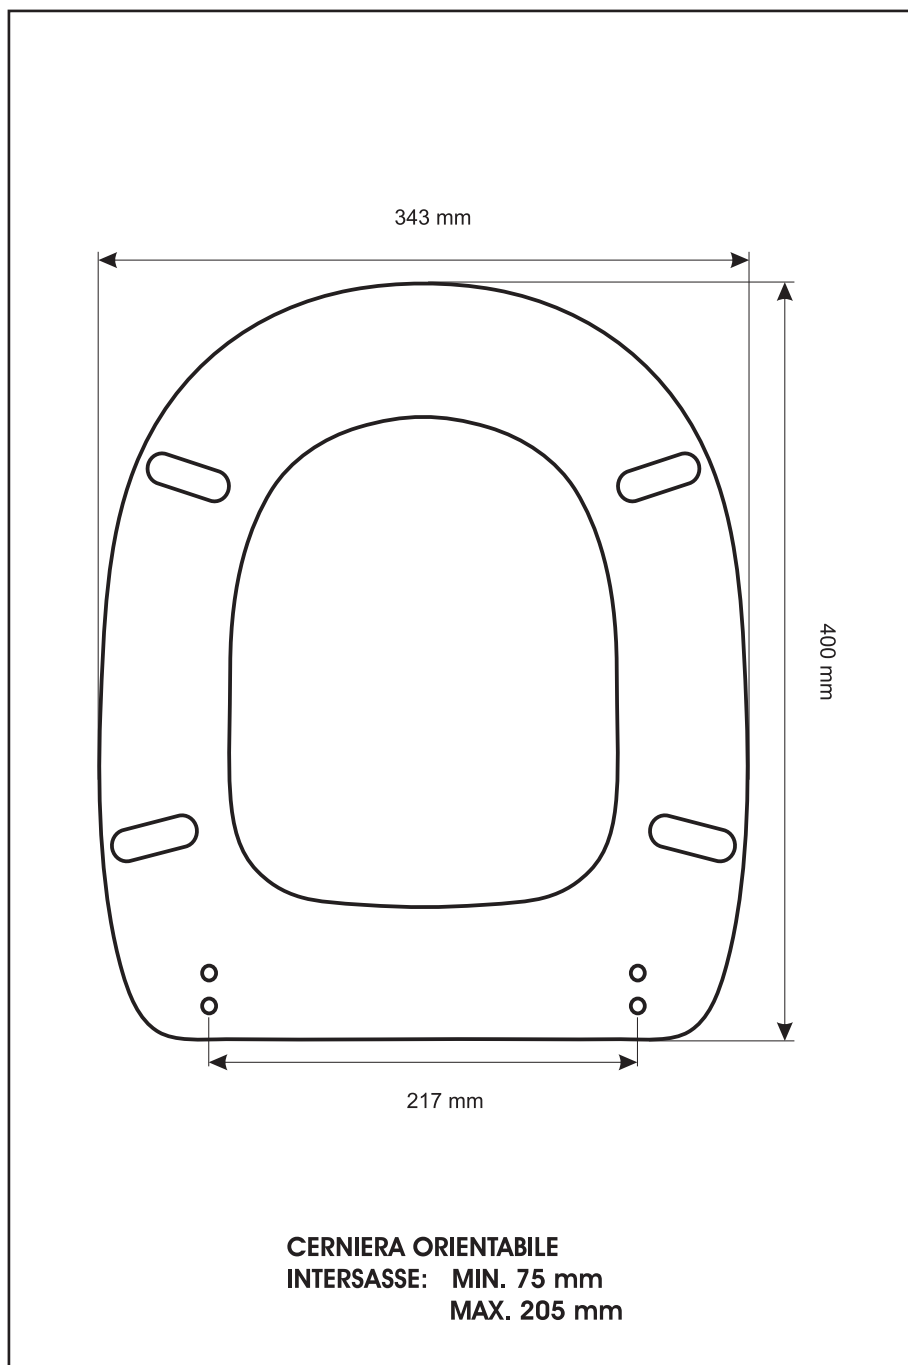

SCHEDA TECNICA
COPRIWATER IN RESINA POLIESTERE

Codice articolo: 2413

Nome articolo: **FEDRA**

Azienda: **G.S.I.**

Cerniera: **CERNIERA T 230 KIT 9 VITE 65**

Paracolpi anteriori: **mm 08 - 2 CHIODI**

Paracolpi posteriori: **mm 10 - 2 CHIODI**