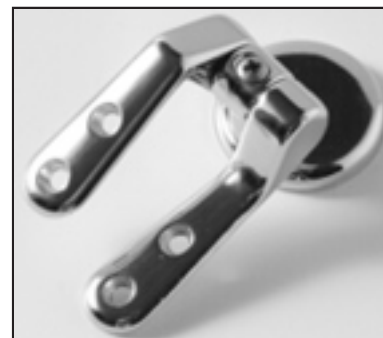

**SCHEDA TECNICA**  
COPRIWATER IN RESINA POLIESTERE

Codice articolo: 01155

Nome articolo: ALBA SOSPESA

Azienda: ANTICA CERAMICA VITRUVIT

Cerniera: UNIVERSALE CON VITE IN TESTA

Paracolpi anteriori: mm 08 - 2 CHIODI

Paracolpi posteriori: mm 14 - 2 CHIODI

CERNIERA

PARACOLPI ANTERIORI

PARACOLPI POSTERIORI