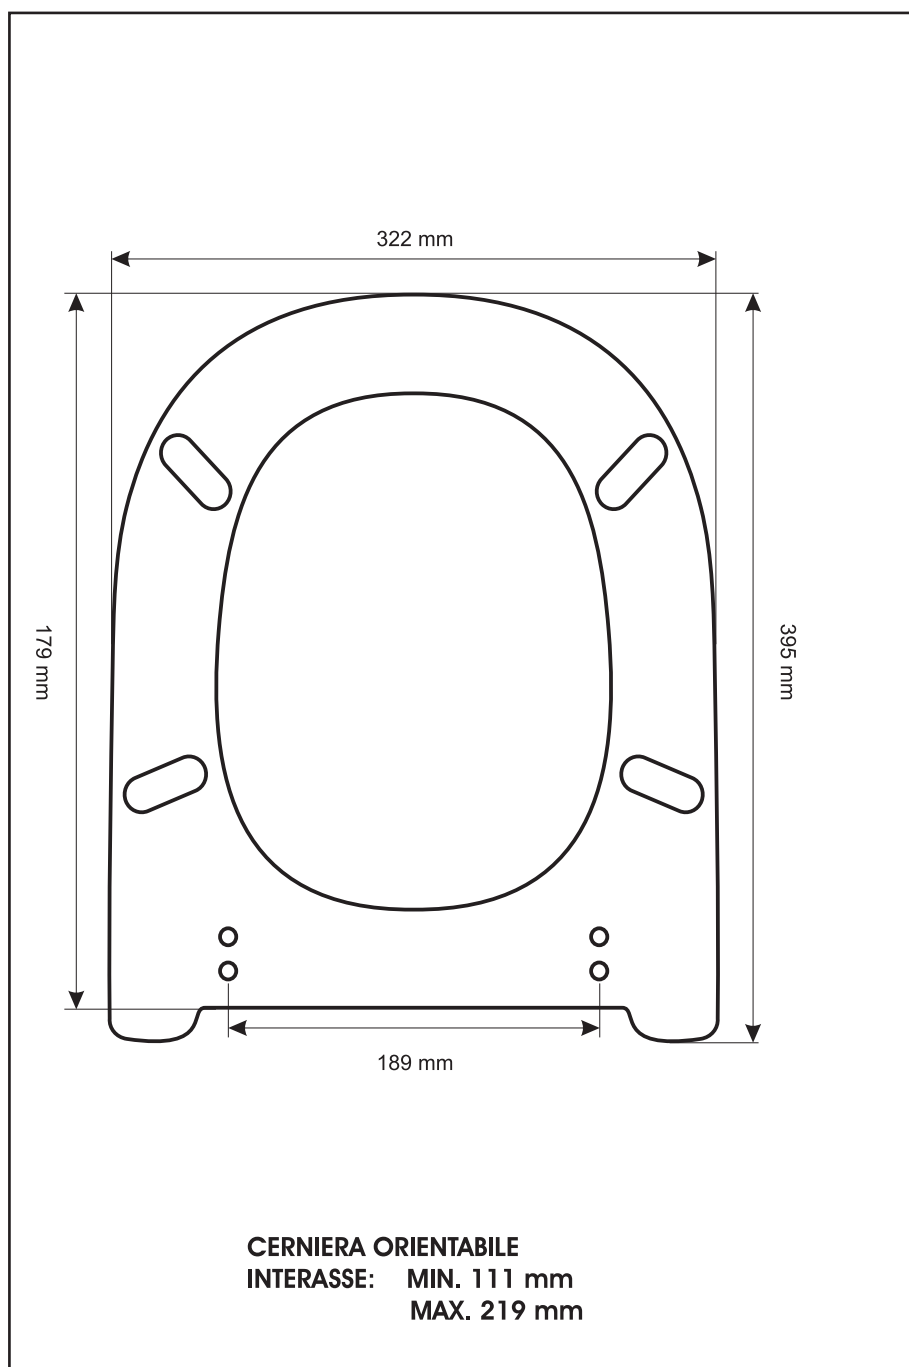

**SCHEDA TECNICA**  
COPRIWATER IN RESINA POLIESTERE

Codice articolo: 01155

Nome articolo: ALBA SOSPESA

Azienda: ANTICA CERAMICA VITRUVIT

Cerniera: UNIVERSALE CON VITE IN TESTA

Paracolpi anteriori: mm 08 - 2 CHIODI

Paracolpi posteriori: mm 14 - 2 CHIODI

CERNIERA

PARACOLPI ANTERIORI

PARACOLPI POSTERIORI