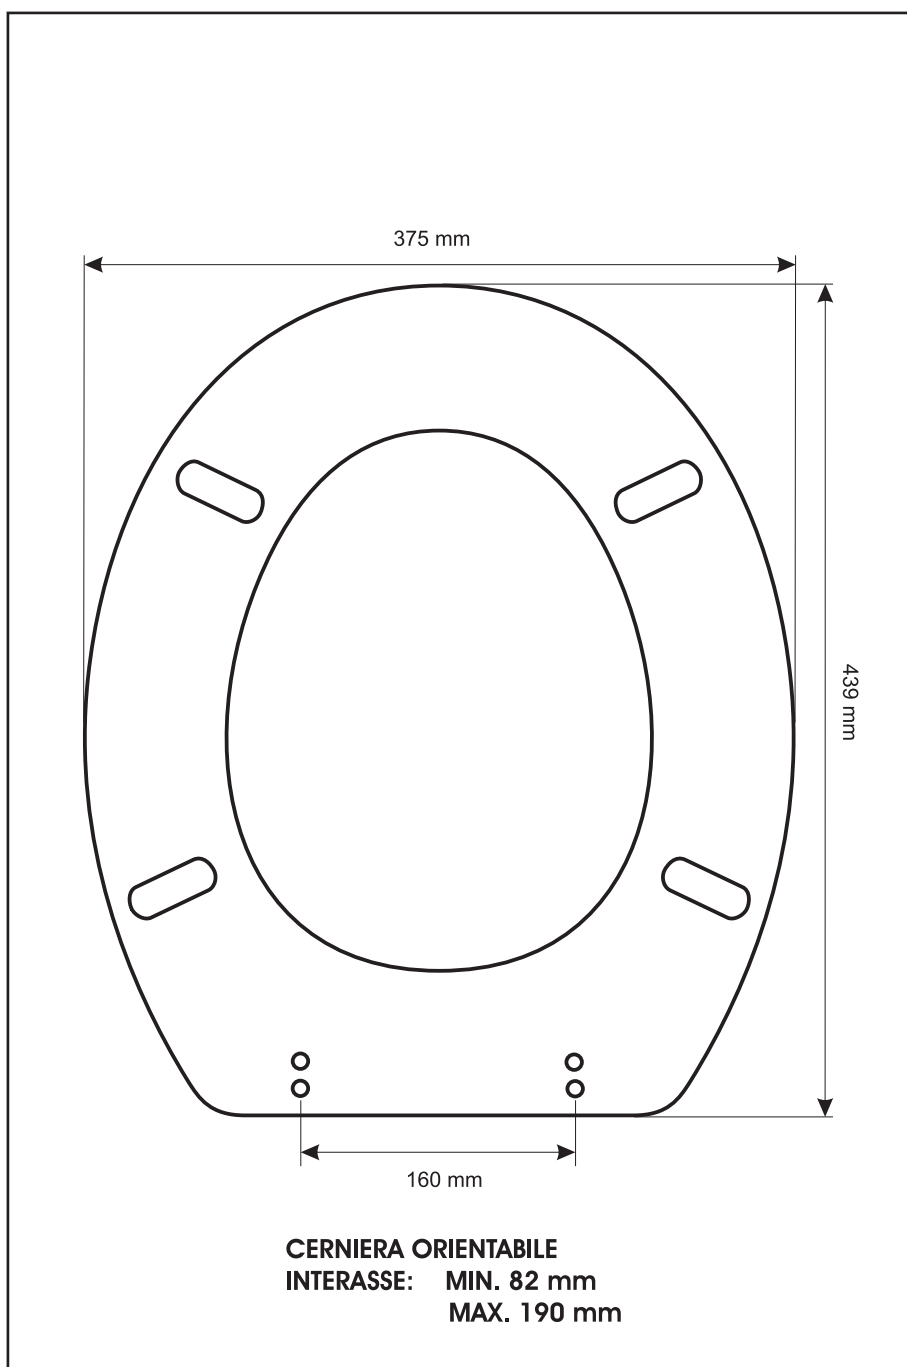

SCHEDA TECNICA
COPRIWATER IN RESINA POLIESTERE

Codice articolo: **4815E**

Nome articolo: **HOLA**

Azienda: **CIELO**

Cerniera: **UNIVERSALE CON VITE IN TESTA**

Paracolpi anteriori: **mm 12 - 2 CHIODI**

Paracolpi posteriori: **mm 12 - 2 CHIODI**

CERNIERA

PARACOLPI ANTERIORI

PARACOLPI POSTERIORI