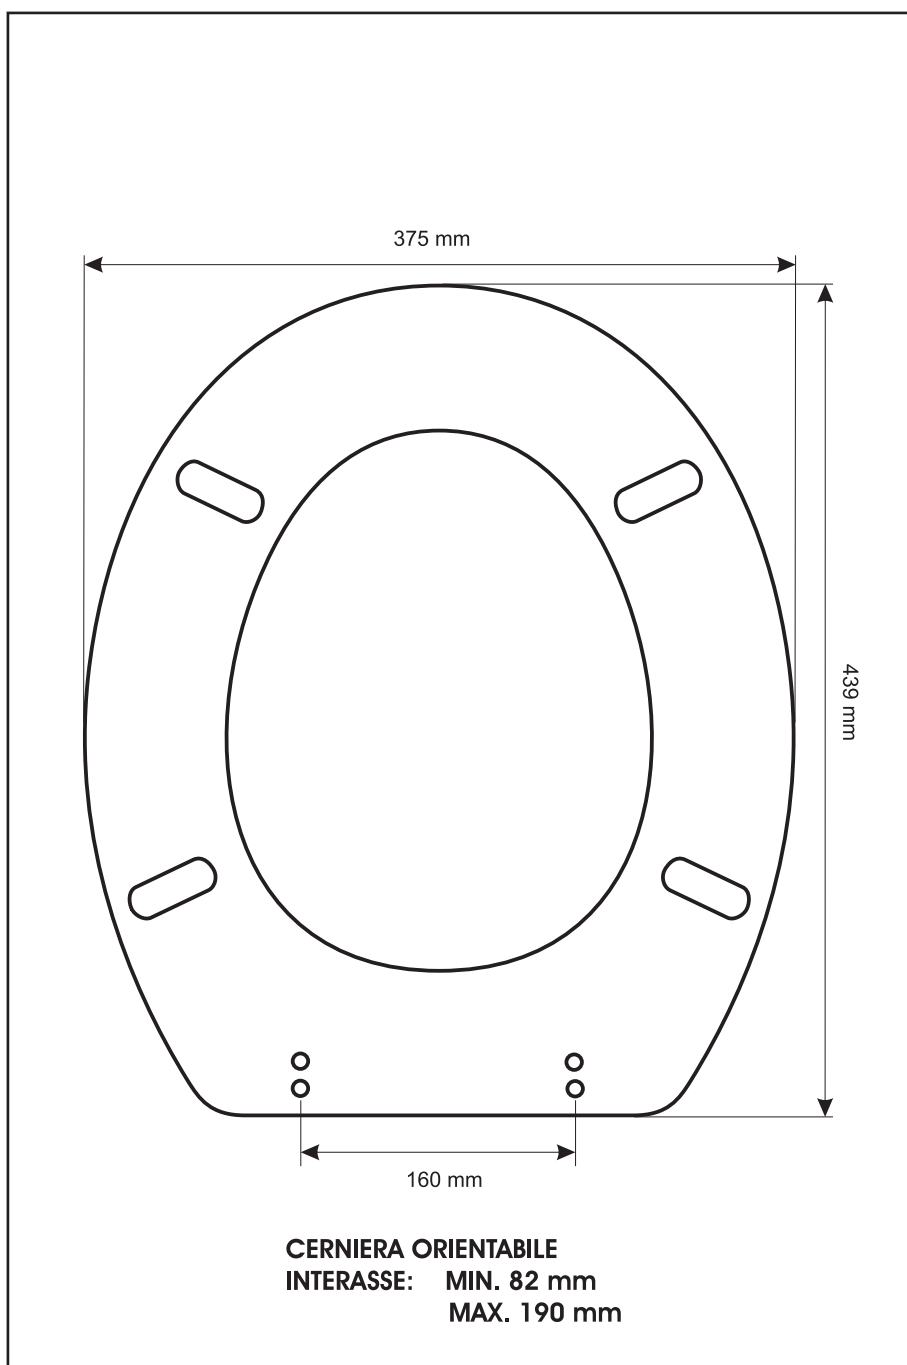

SCHEDA TECNICA
COPRIWATER IN RESINA POLIESTERE

Codice articolo: 9015E

Nome articolo: ISEO

Azienda: ALFA

Cerniera: UNIVERSALE CON VITE IN TESTA

Paracolpi anteriori: mm 12 - 2 CHIODI

Paracolpi posteriori: mm 12 - 2 CHIODI

CERNIERA

PARACOLPI ANTERIORI

PARACOLPI POSTERIORI