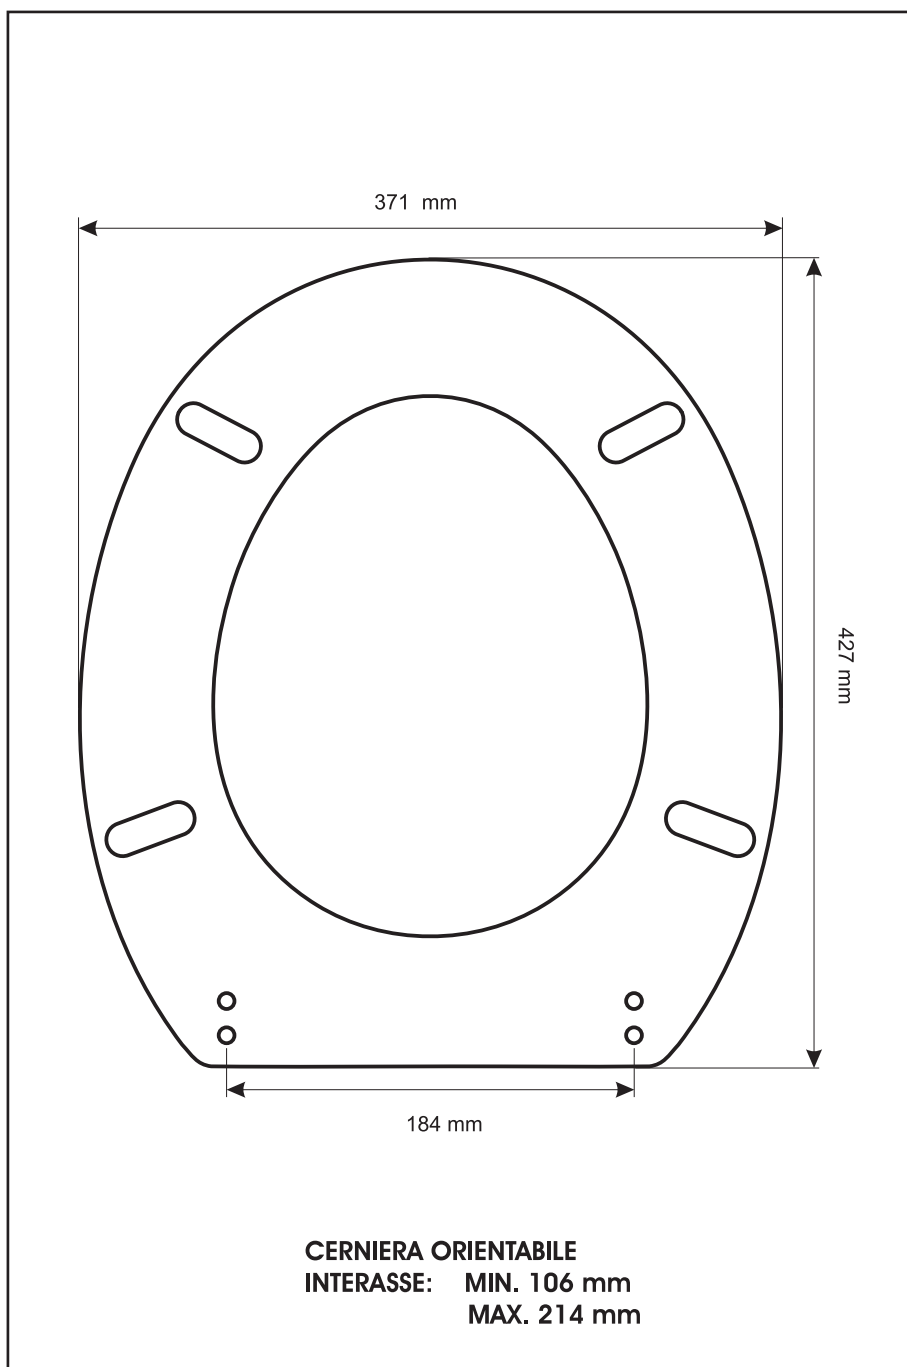

SCHEDA TECNICA
COPRIWATER IN RESINA POLIESTERE

Codice articolo: **4215N**

Nome articolo: **BETA SOSP.**

Azienda: **SIMAS**

Cerniera: **UNIVERSALE CON VITE IN TESTA**

Paracolpi anteriori: **mm 10 - 2 CHIODI**

Paracolpi posteriori: **mm 10 - 2 CHIODI**

CERNIERA

PARACOLPI ANTERIORI

PARACOLPI POSTERIORI