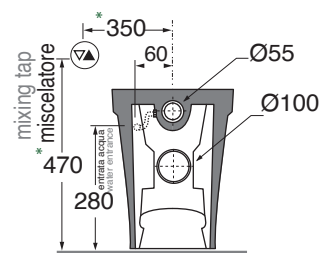

PAVYTP000000

VASO/BIDET

codice  
code

Vaso/bidet Pratica con scarico a parete trasformabile a pavimento.  
Pratica WC/bidet floor standing WC cm 46.

bianco lucido/shiny white

PAVYTP000000BI

CM 54x35,5h42

plt italy pz.24 - plt export pcs.20

kg 31

\* misure consigliate

Tecnologie/technologies:

watersaving

scala/scale 1:20 dimensioni/dimensions in mm

Ceramica

bianco lucido  
shiny white

Complementi/complements:

codice  
code

Sedile termoidurente avvolgente per vaso  
Wrapover thermosetting cover-seat

bianco lucido/ shiny white

PRA 1800

Sedile termoidurente avvolgente con chiusura frizionata  
Wrapover thermosetting soft close

bianco lucido/ shiny white

PRA 1800/F

Curva tecnica per vaso normale e monoblocco  
Technical bend for standing and close coupled wc

CVT

TECHNICAL SHEET n°: <b>01</b>	DESIGNER: <b>OFFICINA AZZURRA</b>	CODE: <b>PAVYTP000000</b>
SHEET FORMAT: <b>A4</b>	ISO	REVISION: <b>03</b>
REGULATIONS: <b>CE EN 997 / EN33 / Dop-997 *</b>	SCALE: <b>1:20</b>	DATE: <b>11/01/2023</b>
All the measurements respect the tolerances provided by the "AZZURRA QUALITY GUIDELINES".		