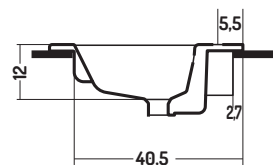

cod. 02
Nero Lucido
Black Gloss

cod. 53
Grigio Bromo
Grey Bromine

cod. 56
Grigio Perla
Pearl Grey

cod. 55
Castoro
Beaver

cod. 54
Tortora
Turtle-Dove

Caratteristiche

Smalto
Antibatterico
Antibacterial
Glaze

Lavabo
Rettificato
Grind Basin