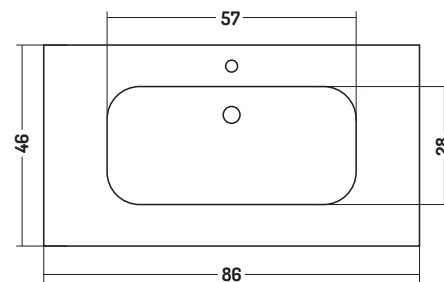

QUBO SQUARE 46

COD QS08646101

Consolle incasso 86
Recessed console 86
monoforo / one tap hole

Disponibilità colori

cod. 01
Bianco Lucido
White Gloss

cod. 51
Bianco Opaco
White Matt

cod. 52
Nero Opaco
Black Matt

cod. 02
Nero Lucido
Black Gloss

cod. 53
Grigio Bromo
Grey Bromine

cod. 56
Grigio Perla
Pearl Grey

cod. 55
Castoro
Beaver

cod. 54
Tortora
Turtle-Dove

Caratteristiche

Smalto
Antibatterico
Antibacterial
Glaze

Lavabo
Rettificato
Grind Basin

Facilità di pulizia
Easy to Clean

DISEGNO CERAMICA SRL

Via del Bocciodromo snc
01035 Gallese Scalo (VT) ITALY

Tel. +39.0761.496725
Fax +39.0761.496726

info@disegnoceramica.com

Ufficio Commerciale ITALIA

giacinta@disegnoceramica.com
annamosi@disegnoceramica.com

Ufficio Export

novella@disegnoceramica.com
natalie@disegnoceramica.com

Ufficio Tecnico

ufficiotecnico@disegnoceramica.com