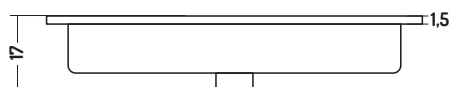

cod. 02
Nero Lucido
Black Gloss

cod. 53
Grigio Bromo
Grey Bromine

cod. 56
Grigio Perla
Pearl Grey

cod. 55
Castoro
Beaver

cod. 54
Tortora
Turtle-Dove

Caratteristiche

Smalto
Antibatterico
Antibacterial
Glaze

Lavabo
Rettificato
Grind Basin