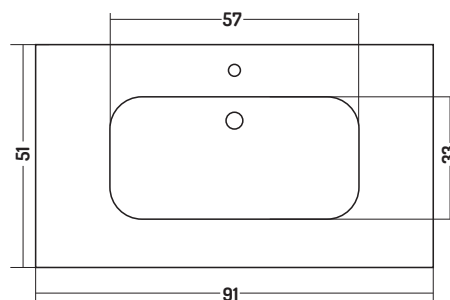

QUBO SQUARE 51

COD QS09151101

Consolle incasso 91
Recessed console 91
monoforo / one tap hole

Disponibilità colori

cod. 01
Bianco Lucido
White Gloss

cod. 51
Bianco Opaco
White Matt

cod. 52
Nero Opaco
Black Matt

cod. 02
Nero Lucido
Black Gloss

cod. 53
Grigio Bromo
Grey Bromine

cod. 56
Grigio Perla
Pearl Grey

cod. 55
Castoro
Beaver

cod. 54
Tortora
Turtle-Dove

Caratteristiche

Smalto
Antibatterico
Antibacterial
Glaze

Lavabo
Rettificato
Grind Basin

Facilità di pulizia
Easy to Clean

DISEGNO CERAMICA SRL

Via del Bocciodromo snc
01035 Gallese Scalo (VT) ITALY

Tel. +39.0761.496725
Fax +39.0761.496726

info@disegnoceramica.com

Ufficio Commerciale ITALIA

giacinta@disegnoceramica.com
annamosi@disegnoceramica.com

Ufficio Export

novella@disegnoceramica.com
natalie@disegnoceramica.com

Ufficio Tecnico

ufficiotecnico@disegnoceramica.com