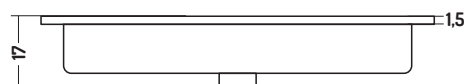

cod. 02
Nero Lucido
Black Gloss

cod. 53
Grigio Bromo
Grey Bromine

cod. 56
Grigio Perla
Pearl Grey

cod. 55
Castoro
Beaver

cod. 54
Tortora
Turtle-Dove

Caratteristiche

Smalto
Antibatterico
Antibacterial
Glaze

Lavabo
Rettificato
Grind Basin