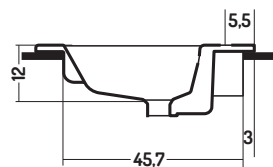

cod. 02
Nero Lucido
Black Gloss

cod. 53
Grigio Bromo
Grey Bromine

cod. 56
Grigio Perla
Pearl Grey

cod. 55
Castoro
Beaver

cod. 54
Tortora
Turtle-Dove

Caratteristiche

Smalto
Antibatterico
Antibacterial
Glaze

Lavabo
Rettificato
Grind Basin