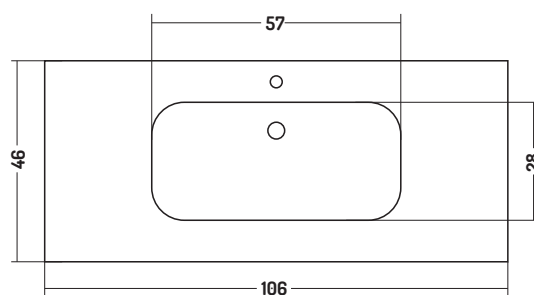

QUBO SQUARE 46

COD QS10646101

Consolle incasso 106

Recessed console 106

monoforo / one tap hole

Disponibilità colori

cod. 01
Bianco Lucido
White Gloss

cod. 51
Bianco Opaco
White Matt

cod. 52
Nero Opaco
Black Matt

cod. 02
Nero Lucido
Black Gloss

cod. 53
Grigio Bromo
Grey Bromine

cod. 56
Grigio Perla
Pearl Grey

cod. 55
Castoro
Beaver

cod. 54
Tortora
Turtle-Dove

Caratteristiche

Smalto
Antibatterico
Antibacterial
Glaze

Lavabo
Rettificato
Grind Basin

Facilità di pulizia
Easy to Clean

DISEGNO CERAMICA SRL

Via del Bocciodromo snc
01035 Gallese Scalo (VT) ITALY

Tel. +39.0761.496725
Fax +39.0761.496726

info@disegnoceramica.com

Ufficio Commerciale ITALIA

giacinta@disegnoceramica.com
annamosi@disegnoceramica.com

Ufficio Export

novella@disegnoceramica.com
natalie@disegnoceramica.com

Ufficio Tecnico

ufficiotecnico@disegnoceramica.com