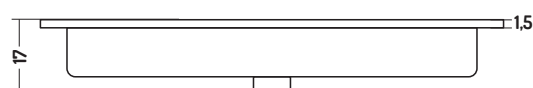

QUBO SQUARE 46

COD QS10646101

Consolle incasso 106

Recessed console 106

monoforo / one tap hole

Disponibilità colori

cod. 01
Bianco Lucido
White Gloss

cod. 51
Bianco Opaco
White Matt

cod. 52
Nero Opaco
Black Matt

cod. 02
Nero Lucido
Black Gloss

cod. 53
Grigio Bromo
Grey Bromine

cod. 56
Grigio Perla
Pearl Grey

cod. 55
Castoro
Beaver

cod. 54
Tortora
Turtle-Dove

Caratteristiche

Smalto
Antibatterico
Antibacterial
Glaze

Lavabo
Rettificato
Grind Basin

Facilità di pulizia
Easy to Clean

DISEGNO CERAMICA SRL

Via del Bocciodromo snc
01035 Gallese Scalo (VT) ITALY

Tel. +39.0761.496725
Fax +39.0761.496726

info@disegnoceramica.com

Ufficio Commerciale ITALIA

giacinta@disegnoceramica.com
annamosi@disegnoceramica.com

Ufficio Export

novella@disegnoceramica.com
natalie@disegnoceramica.com

Ufficio Tecnico

ufficiotecnico@disegnoceramica.com