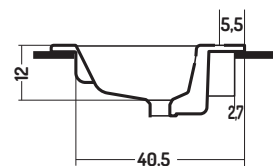

QUBO SQUARE 46

COD QS10646101

Consolle incasso 106

Recessed console 106

monoforo / one tap hole

Disponibilità colori

cod. 01
Bianco Lucido
White Gloss

cod. 51
Bianco Opaco
White Matt

cod. 52
Nero Opaco
Black Matt

cod. 02
Nero Lucido
Black Gloss

cod. 53
Grigio Bromo
Grey Bromine

cod. 56
Grigio Perla
Pearl Grey

cod. 55
Castoro
Beaver

cod. 54
Tortora
Turtle-Dove

Caratteristiche

Smalto
Antibatterico
Antibacterial
Glaze

Lavabo
Rettificato
Grind Basin

Facilità di pulizia
Easy to Clean

DISEGNO CERAMICA SRL

Via del Bocciodromo snc
01035 Gallese Scalo (VT) ITALY

Tel. +39.0761.496725
Fax +39.0761.496726

info@disegnoceramica.com

Ufficio Commerciale ITALIA

giacinta@disegnoceramica.com
annamosi@disegnoceramica.com

Ufficio Export

novella@disegnoceramica.com
natalie@disegnoceramica.com

Ufficio Tecnico

ufficiotecnico@disegnoceramica.com