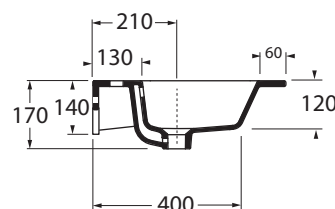

# AZZURRA®

SLLC09151TOM

lavabi/ washbasin

codice  
code

Consolle SLIM cm 91 appoggio/sospeso monoforo con doppia vasca  
SLIM 91 cm basins over-counter/ wall-hung one hole double sink consolle

bianco lucido/ shiny white

SLLC09151TOMBI

CM 91x51xh18

plt italy pz.16 - plt export pcs.

kg26

scala/scale 1:20 dimensioni/dimensions in mm

Complementi/complements:

Codice  
code

Codice  
code