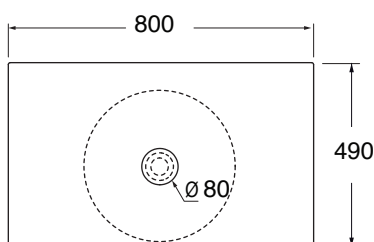

MENSOLA misura

AZZURRA®

SMM080490000

Mensola in ceramica cm 80.
Cm 80 ceramic shelf

codice
code

bianco lucido/shiny white

SMM080490000BI

finiture COLORS 1250 /COLORS 1250° finishing

SMM080490000

(Specificare il colore al momento dell'ordine/Specify the color when ordering)

SMM080490000 ...CA/CE/CT...

finiture SHINE/ SHINE finishing

SMM080490000

(Specificare il colore al momento dell'ordine/ Specify the color when ordering)

SMM080490000 ...PS/SA/SS...

Cm 80x49xh2

plt italy pz. - plt export pcs.

kg 16,5

* la distanza può variare in base al lavabo scelto
* the distance may vary depending on the chosen washbasin

scala/scale 1:20 dimensioni/dimensions in mm