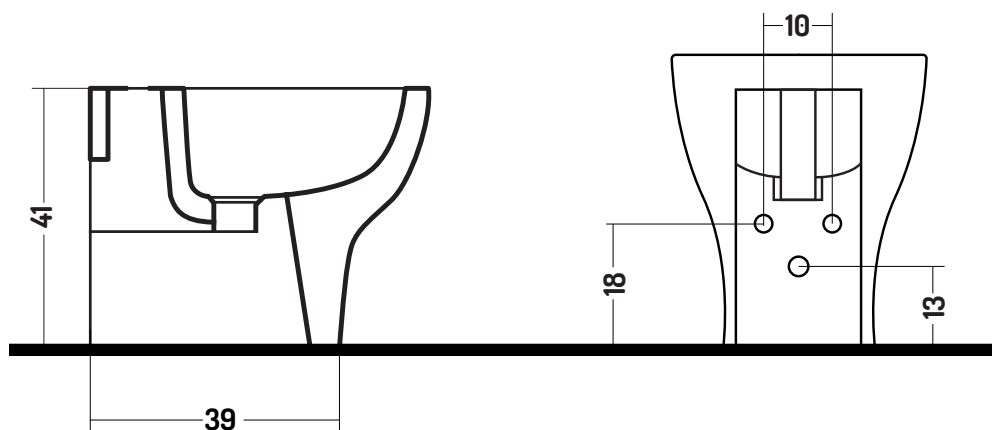

TOUCH 1

COD T100600101

Bidet a terra

Back to wall Bidet

Disponibilità colori

cod. 01
Bianco Lucido
White Gloss

cod. 51
Bianco Opaco
White Matt

cod. 52
Nero Opaco
Black Matt