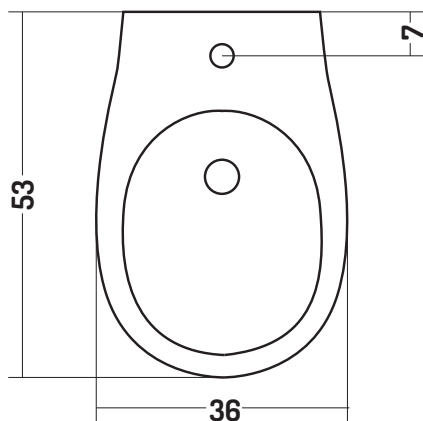

TOUCH 1

COD T100600101

Bidet a terra

Back to wall Bidet

Disponibilità colori

cod. 01
Bianco Lucido
White Gloss

cod. 51
Bianco Opaco
White Matt

cod. 52
Nero Opaco
Black Matt