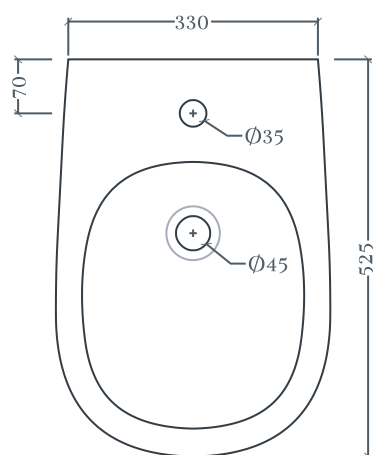

## TEN 4.0 | TEB005

Bidet terra filomuro 36\*52 H42  
Back to wall bidet 36\*52 H42

Peso: KG 26  
Weight: KG 26

N.B. Le misure indicate possono subire una variazione dell 0,6% circa, dovuta ad usura stampi e a variazioni delle caratteristiche tecniche relative alle materie prime che compongono l'impasto .

N.B. Indicated size could have a variation of about 0,6% due to usure of the moulds or the variations of the materials' technical characteristics used in the mixture.