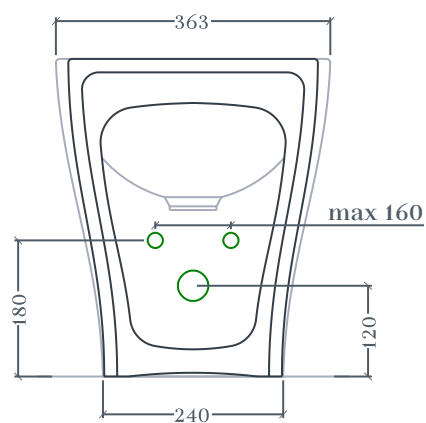

## TEN 4.0 | TEB005

Bidet terra filomuro 36\*52 H42  
Back to wall bidet 36\*52 H42

Peso: KG 26  
Weight: KG 26

N.B. Le misure indicate possono subire una variazione dell 0,6% circa, dovuta ad usura stampi e a variazioni delle caratteristiche tecniche relative alle materie prime che compongono l'impasto .

N.B. Indicated size could have a variation of about 0,6% due to usure of the moulds or the variations of the materials' technical characteristics used in the mixture.