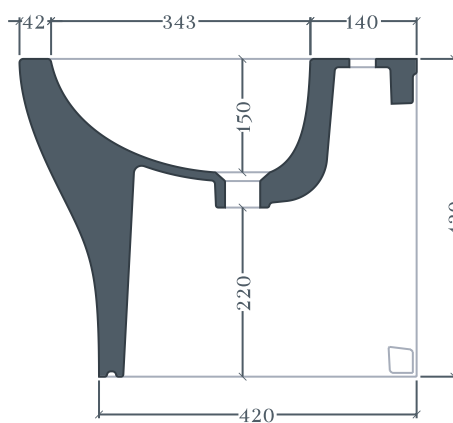

## TEN 4.0 | TEB005

Bidet terra filomuro 36\*52 H42  
Back to wall bidet 36\*52 H42

Peso: KG 26  
Weight: KG 26

N.B. Le misure indicate possono subire una variazione dell 0,6% circa, dovuta ad usura stampi e a variazioni delle caratteristiche tecniche relative alle materie prime che compongono l'impasto .

N.B. Indicated size could have a variation of about 0,6% due to usure of the moulds or the variations of the materials' technical characteristics used in the mixture.