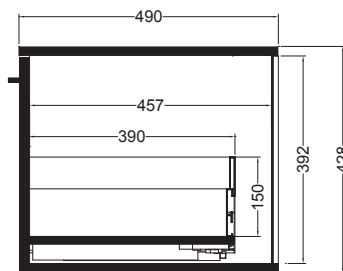

# VOLANT 45X50

MBC4550\_Base sospesa 1 cassetto

COLAVENE

Disegni Tecnici  
Technical Drawings

PIANTA

VISTA POSTERIORE

VISTA FRONTALE

SEZIONE A-A