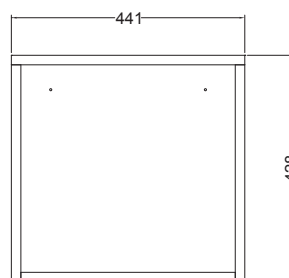

# VOLANT 45X50

MBC4550\_Base sospesa 1 cassetto

COLAVENE

Disegni Tecnici  
Technical Drawings

PIANTA

VISTA POSTERIORE

VISTA FRONTALE

SEZIONE A-A