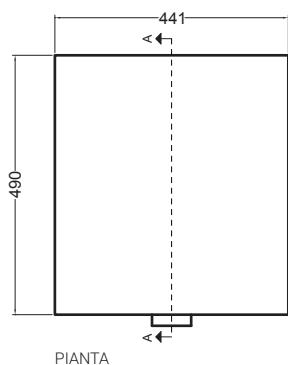

# VOLANT 45X50

MBC4550\_Base sospesa 1 cassetto

COLAVENE

Disegni Tecnici  
Technical Drawings

PIANTA

VISTA POSTERIORE

VISTA FRONTALE

SEZIONE A-A