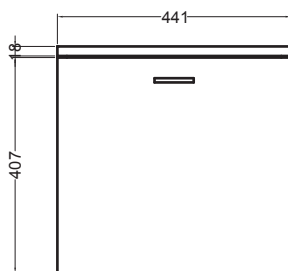

# VOLANT 45X50

MBC4550\_Base sospesa 1 cassetto

COLAVENE

Disegni Tecnici  
Technical Drawings

PIANTA

VISTA POSTERIORE

VISTA FRONTALE

SEZIONE A-A