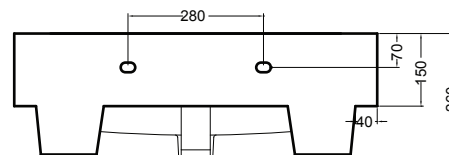

VOLANT 75X50

COLAVENE

Struttura metallica a terra

- LAB7550_Lavabo Volant 75x50
- SMT7550_Struttura metallica a terra

Disegni Tecnici
Technical Drawings

Accessori
Accessories

- 330242_Sifone e piletta lavabo
- 330181_Tavola di lavaggio

PIANTA

VISTA POSTERIORE

SEZIONE A-A

SEZIONE B-B

VISTA FRONTALE

VISTA LATERALE