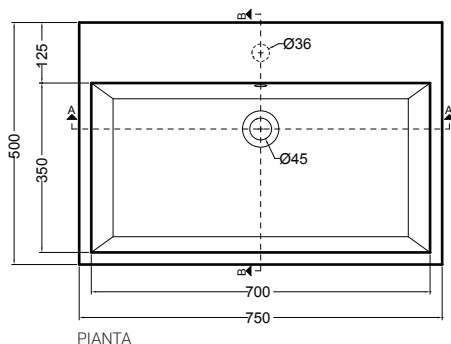

VOLANT 75X50

COLAVENE

Struttura metallica a terra

- LAB7550_Lavabo Volant 75x50
- SMT7550_Struttura metallica a terra

Disegni Tecnici
Technical Drawings

Accessori
Accessories

- 330242_Sifone e piletta lavabo
- 330181_Tavola di lavaggio

PIANTA

VISTA POSTERIORE

SEZIONE A-A

SEZIONE B-B

VISTA FRONTALE

VISTA LATERALE