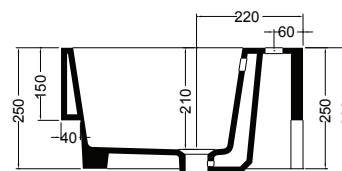

VOLANT 75X50

COLAVENE

Struttura metallica a terra

- LAB7550_Lavabo Volant 75x50
- SMT7550_Struttura metallica a terra

Disegni Tecnici
Technical Drawings

Accessori
Accessories

- 330242_Sifone e piletta lavabo
- 330181_Tavola di lavaggio

PIANTA

VISTA POSTERIORE

SEZIONE A-A

SEZIONE B-B

VISTA FRONTALE

VISTA LATERALE