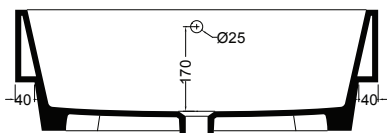

VOLANT 75X50

COLAVENE

Struttura metallica a terra

- LAB7550_Lavabo Volant 75x50
- SMT7550_Struttura metallica a terra

Disegni Tecnici
Technical Drawings

Accessori
Accessories

- 330242_Sifone e piletta lavabo
- 330181_Tavola di lavaggio

PIANTA

VISTA POSTERIORE

SEZIONE A-A

SEZIONE B-B

VISTA FRONTALE

VISTA LATERALE