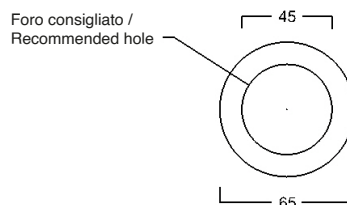

SOFT 40 art. W2007

Lavabo appoggio senza foro rubinetto / Countertop washbasin without tap hole

WHITE CERAMIC

MADE IN ITALY

**Dimensioni cm /
Dimensions cm**
42,5x42,5x18,5h

Peso / Weight
kg. 8

Accessori / Accessories
MEW0009 - Piletta piatta scarico libero con tappo in ceramica Ø72 mm / Flat Free flow drain with ceramic cover Ø72 mm
MEW0609 - Piletta piatta click clack con tappo in ceramica Ø72 mm / Up and down drain with ceramic cover Ø72 mm

Vista zenitale / Zenital view

Sezione / Section

Vista frontale / Frontal view

Proiezione base / Base projection

IT

Dimensioni:

Tutte le misure possono variare leggermente rispetto ai pezzi reali in considerazione di usura degli stampi, variazioni tecniche negli impasti utilizzati e nel processo produttivo.