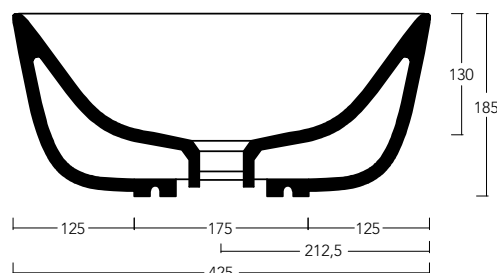

SOFT 40 art. W2007

Lavabo appoggio senza foro rubinetto / Countertop washbasin without tap hole

WHITE CERAMIC

MADE IN ITALY

**Dimensioni cm /
Dimensions cm**
42,5x42,5x18,5h

Peso / Weight
kg. 8

Accessori / Accessories
MEW0009 - Piletta piatta scarico libero con tappo in ceramica Ø72 mm / Flat Free flow drain with ceramic cover Ø72 mm
MEW0609 - Piletta piatta click clack con tappo in ceramica Ø72 mm / Up and down drain with ceramic cover Ø72 mm

Vista zenitale / Zenital view

Sezione / Section

Vista frontale / Frontal view

Proiezione base / Base projection

IT

Dimensioni:

Tutte le misure possono variare leggermente rispetto ai pezzi reali in considerazione di usura degli stampi, variazioni tecniche negli impasti utilizzati e nel processo produttivo.