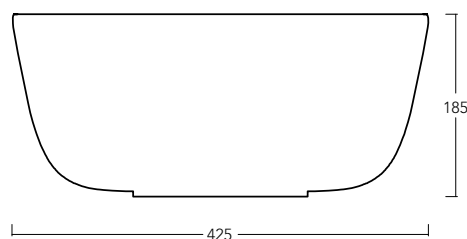

SOFT 40 art. W2007

Lavabo appoggio senza foro rubinetto / Countertop washbasin without tap hole

WHITE CERAMIC

MADE IN ITALY

**Dimensioni cm /
Dimensions cm**
42,5x42,5x18,5h

Peso / Weight
kg. 8

Accessori / Accessories
MEW0009 - Piletta piatta scarico libero con tappo in ceramica Ø72 mm / Flat Free flow drain with ceramic cover Ø72 mm
MEW0609 - Piletta piatta click clack con tappo in ceramica Ø72 mm / Up and down drain with ceramic cover Ø72 mm

Vista zenitale / Zenital view

Sezione / Section

Vista frontale / Frontal view

Proiezione base / Base projection

IT

Dimensioni:

Tutte le misure possono variare leggermente rispetto ai pezzi reali in considerazione di usura degli stampi, variazioni tecniche negli impasti utilizzati e nel processo produttivo.