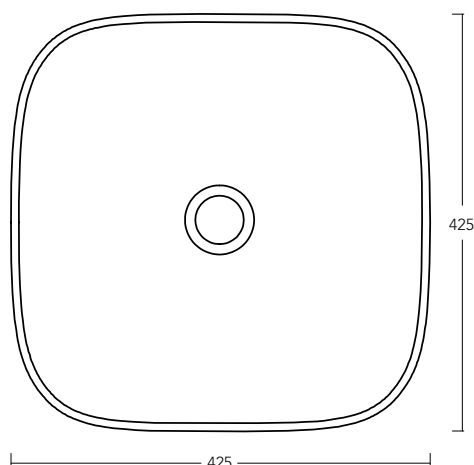

SOFT 40 art. W2007

Lavabo appoggio senza foro rubinetto / Countertop washbasin without tap hole

WHITE CERAMIC

MADE IN ITALY

**Dimensioni cm /
Dimensions cm**
42,5x42,5x18,5h

Peso / Weight
kg. 8

Accessori / Accessories
MEW0009 - Piletta piatta scarico libero con tappo in ceramica Ø72 mm / Flat Free flow drain with ceramic cover Ø72 mm
MEW0609 - Piletta piatta click clack con tappo in ceramica Ø72 mm / Up and down drain with ceramic cover Ø72 mm

Vista zenitale / Zenital view

Sezione / Section

Vista frontale / Frontal view

Proiezione base / Base projection

IT

Dimensioni:

Tutte le misure possono variare leggermente rispetto ai pezzi reali in considerazione di usura degli stampi, variazioni tecniche negli impasti utilizzati e nel processo produttivo.