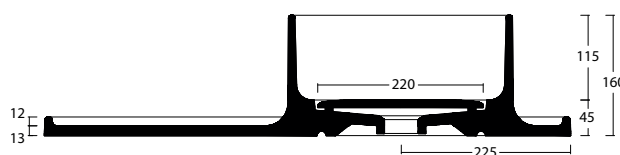

# WHITE CERAMIC

MADE IN ITALY

**Dimensioni cm /  
Dimensions cm**  
70x45x16h

**Peso / Weight**  
kg. 14

**Accessori inclusi /  
Accessories included**  
Copripiletta in ceramica inclusa  
Ceramic cover included

Vista zenitale / Zenital view

Sezione / Section

Vista frontale / Frontal view

Proiezione base / Base projection

#### Dimensioni:

Tutte le misure possono variare leggermente rispetto ai pezzi reali in considerazione di usura degli stampi, variazioni tecniche negli impasti utilizzati e nel processo produttivo.