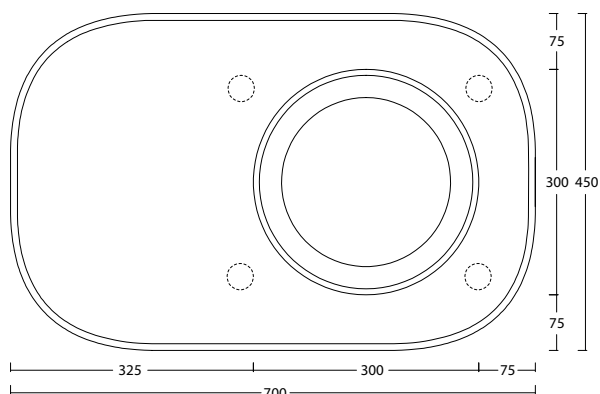

# WHITE CERAMIC

MADE IN ITALY

**Dimensioni cm /  
Dimensions cm**  
70x45x16h

**Peso / Weight**  
kg. 14

**Accessori inclusi /  
Accessories included**  
Copripiletta in ceramica inclusa  
Ceramic cover included

Vista zenitale / Zenital view

Sezione / Section

Vista frontale / Frontal view

Proiezione base / Base projection

#### Dimensioni:

Tutte le misure possono variare leggermente rispetto ai pezzi reali in considerazione di usura degli stampi, variazioni tecniche negli impasti utilizzati e nel processo produttivo.

#### Dimensions:

All dimensions can show small differences compared to the real product due to usure of moulds, technical variations of raw materials in the mixture and in production.