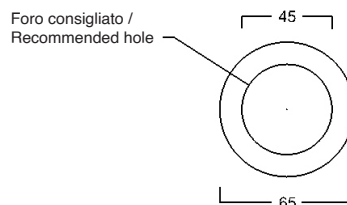

# WHITE CERAMIC

MADE IN ITALY

**Dimensioni cm /  
Dimensions cm**  
70x45x16h

**Peso / Weight**  
kg. 14

**Accessori inclusi /  
Accessories included**  
Copripiletta in ceramica inclusa  
Ceramic cover included

Vista zenitale / Zenital view

Sezione / Section

Vista frontale / Frontal view

Proiezione base / Base projection

#### Dimensioni:

Tutte le misure possono variare leggermente rispetto ai pezzi reali in considerazione di usura degli stampi, variazioni tecniche negli impasti utilizzati e nel processo produttivo.