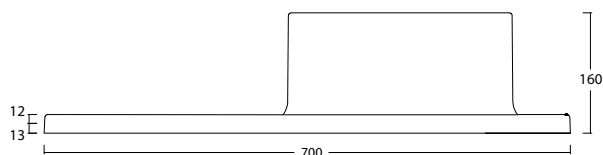

# WHITE CERAMIC

MADE IN ITALY

**Dimensioni cm /  
Dimensions cm**  
70x45x16h

**Peso / Weight**  
kg. 14

**Accessori inclusi /  
Accessories included**  
Copripiletta in ceramica inclusa  
Ceramic cover included

Vista zenitale / Zenital view

Sezione / Section

Vista frontale / Frontal view

Proiezione base / Base projection

#### Dimensioni:

Tutte le misure possono variare leggermente rispetto ai pezzi reali in considerazione di usura degli stampi, variazioni tecniche negli impasti utilizzati e nel processo produttivo.