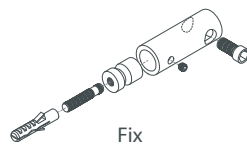

Included

Fix

Wrench

Screws

Not Included

Level

Drill and Bit Ø 6 mm

Pencil

Silicone

1

2

towel bar
left

towel bar
right

Prima di procedere al fissaggio a muro, definire il verso della struttura, se con barra porta asciugamani a DX o SX

Before proceeding to the wall fixing, it's must to define the direction of the structure, with towel bar on right or left side

3

4

FLAIR SYSTEM

Un'unica struttura di appoggio coordinabile ai quattro lavabi della collezione Cartesio; può essere montata a dx o sx a seconda del lavabo installato. La struttura è disponibile in due finiture, bianco e nero matt, con relativo top in marmo nello stesso tono (marquinia o carrara). Sul piano di marmo non è possibile installare la rubinetteria.

One special dedicated structure that can be matched with the four basins of Cartesio collection; it can be used for a left or right installation depending on the washbasin on top. The structure comes in two finishes, matt black and matt white, also with the matching marble top (marquinia or carrara). On the marble top a faucet cannot be installed.