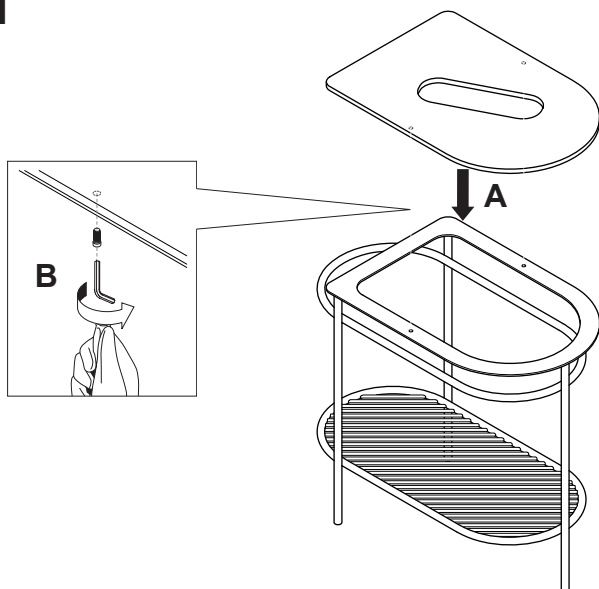

Included

Fix

Wrench

Screws

Not Included

Level

Drill and Bit Ø 6 mm

Pencil

Silicone

1

2

towel bar
left

towel bar
right

Prima di procedere al fissaggio a muro, definire il verso della struttura, se con barra porta asciugamani a DX o SX

Before proceeding to the wall fixing, it's must to define the direction of the structure, with towel bar on right or left side

3

4

FLAIR SYSTEM

Un'unica struttura di appoggio coordinabile ai quattro lavabi della collezione Cartesio; può essere montata a dx o sx a seconda del lavabo installato. La struttura è disponibile in due finiture, bianco e nero matt, con relativo top in marmo nello stesso tono (marquinia o carrara). Sul piano di marmo non è possibile installare la rubinetteria.

One special dedicated structure that can be matched with the four basins of Cartesio collection; it can be used for a left or right installation depending on the washbasin on top. The structure comes in two finishes, matt black and matt white, also with the matching marble top (marquinia or carrara). On the marble top a faucet cannot be installed.