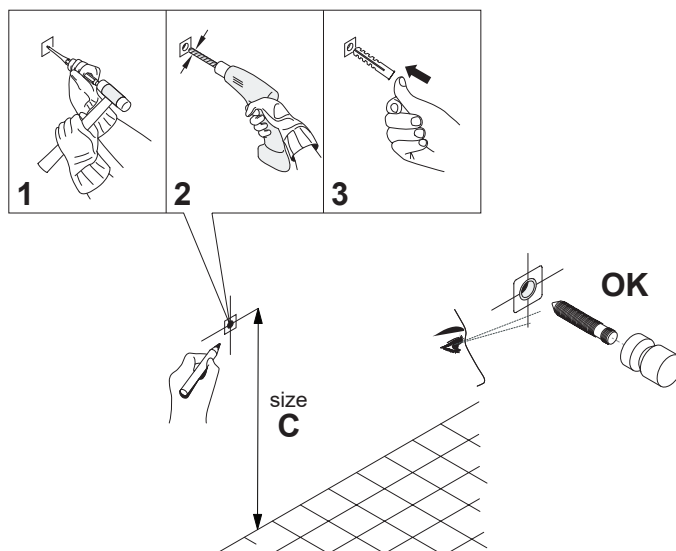

Silicone

1

2

towel bar
left

towel bar
right

Prima di procedere al fissaggio a muro, definire il verso della struttura, se con barra porta asciugamani a DX o SX

Before proceeding to the wall fixing, it's must to define the direction of the structure, with towel bar on right or left side

3

4

FLAIR SYSTEM

Un'unica struttura di appoggio coordinabile ai quattro lavabi della collezione Cartesio; può essere montata a dx o sx a seconda del lavabo installato. La struttura è disponibile in due finiture, bianco e nero matt, con relativo top in marmo nello stesso tono (marquinia o carrara). Sul piano di marmo non è possibile installare la rubinetteria.