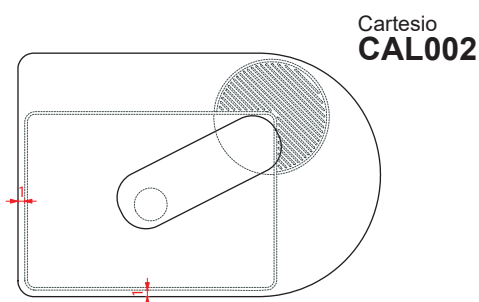

Silicone

1

2

towel bar
left

towel bar
right

Prima di procedere al fissaggio a muro, definire il verso della struttura, se con barra porta asciugamani a DX o SX

Before proceeding to the wall fixing, it's must to define the direction of the structure, with towel bar on right or left side

3

4

FLAIR SYSTEM

Un'unica struttura di appoggio coordinabile ai quattro lavabi della collezione Cartesio; può essere montata a dx o sx a seconda del lavabo installato. La struttura è disponibile in due finiture, bianco e nero matt, con relativo top in marmo nello stesso tono (marquinia o carrara). Sul piano di marmo non è possibile installare la rubinetteria.

One special dedicated structure that can be matched with the four basins of Cartesio collection; it can be used for a left or right installation depending on the washbasin on top. The structure comes in two finishes, matt black and matt white, also with the matching marble top (marquinia or carrara). On the marble top a faucet cannot be installed.