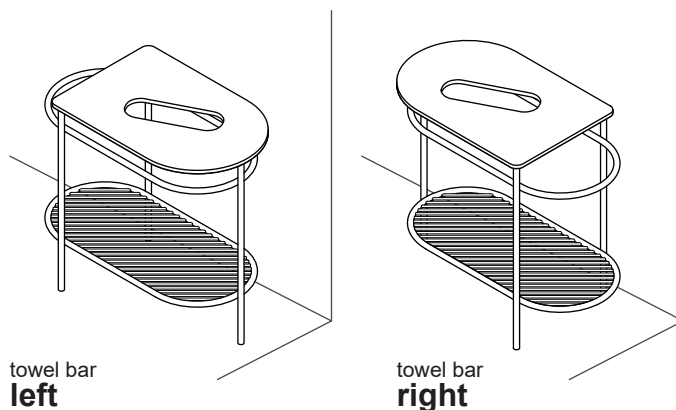

Silicone

1

2

towel bar
left

towel bar
right

Prima di procedere al fissaggio a muro, definire il verso della struttura, se con barra porta asciugamani a DX o SX

Before proceeding to the wall fixing, it's must to define the direction of the structure, with towel bar on right or left side

3

4

FLAIR SYSTEM

Un'unica struttura di appoggio coordinabile ai quattro lavabi della collezione Cartesio; può essere montata a dx o sx a seconda del lavabo installato. La struttura è disponibile in due finiture, bianco e nero matt, con relativo top in marmo nello stesso tono (marquinia o carrara). Sul piano di marmo non è possibile installare la rubinetteria.

One special dedicated structure that can be matched with the four basins of Cartesio collection; it can be used for a left or right installation depending on the washbasin on top. The structure comes in two finishes, matt black and matt white, also with the matching marble top (marquinia or carrara). On the marble top a faucet cannot be installed.