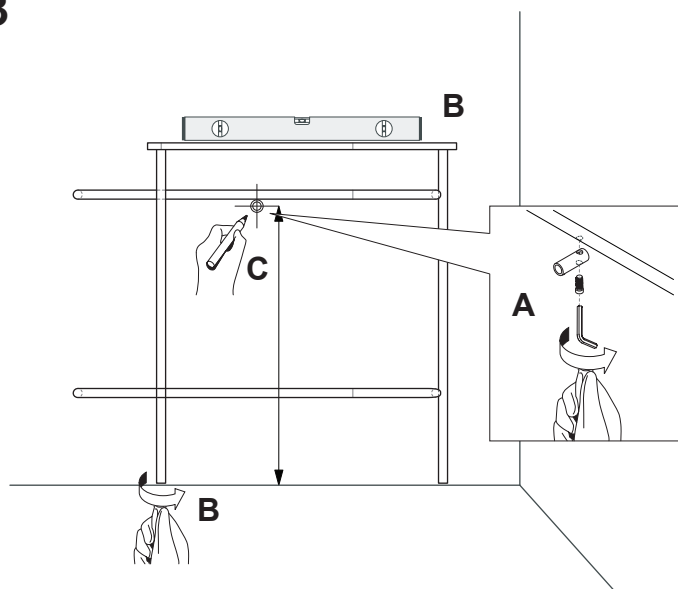

Silicone

1

2

towel bar
left

towel bar
right

Prima di procedere al fissaggio a muro, definire il verso della struttura, se con barra porta asciugamani a DX o SX

Before proceeding to the wall fixing, it's must to define the direction of the structure, with towel bar on right or left side

3

4

FLAIR SYSTEM

Un'unica struttura di appoggio coordinabile ai quattro lavabi della collezione Cartesio; può essere montata a dx o sx a seconda del lavabo installato. La struttura è disponibile in due finiture, bianco e nero matt, con relativo top in marmo nello stesso tono (marquinia o carrara). Sul piano di marmo non è possibile installare la rubinetteria.

One special dedicated structure that can be matched with the four basins of Cartesio collection; it can be used for a left or right installation depending on the washbasin on top. The structure comes in two finishes, matt black and matt white, also with the matching marble top (marquinia or carrara). On the marble top a faucet cannot be installed.