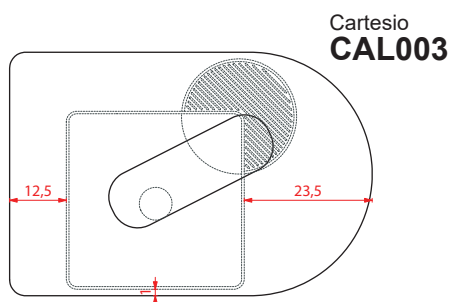

Silicone

1

2

towel bar
left

towel bar
right

Prima di procedere al fissaggio a muro, definire il verso della struttura, se con barra porta asciugamani a DX o SX

Before proceeding to the wall fixing, it's must to define the direction of the structure, with towel bar on right or left side

3

4

FLAIR SYSTEM

Un'unica struttura di appoggio coordinabile ai quattro lavabi della collezione Cartesio; può essere montata a dx o sx a seconda del lavabo installato. La struttura è disponibile in due finiture, bianco e nero matt, con relativo top in marmo nello stesso tono (marquinia o carrara). Sul piano di marmo non è possibile installare la rubinetteria.

One special dedicated structure that can be matched with the four basins of Cartesio collection; it can be used for a left or right installation depending on the washbasin on top. The structure comes in two finishes, matt black and matt white, also with the matching marble top (marquinia or carrara). On the marble top a faucet cannot be installed.