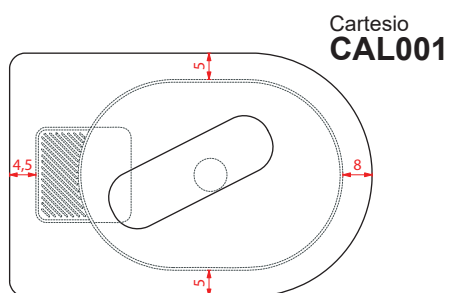

Silicone

1

2

towel bar
left

towel bar
right

Prima di procedere al fissaggio a muro, definire il verso della struttura, se con barra porta asciugamani a DX o SX

Before proceeding to the wall fixing, it's must to define the direction of the structure, with towel bar on right or left side

3

4

FLAIR SYSTEM

Un'unica struttura di appoggio coordinabile ai quattro lavabi della collezione Cartesio; può essere montata a dx o sx a seconda del lavabo installato. La struttura è disponibile in due finiture, bianco e nero matt, con relativo top in marmo nello stesso tono (marquinia o carrara). Sul piano di marmo non è possibile installare la rubinetteria.

One special dedicated structure that can be matched with the four basins of Cartesio collection; it can be used for a left or right installation depending on the washbasin on top. The structure comes in two finishes, matt black and matt white, also with the matching marble top (marquinia or carrara). On the marble top a faucet cannot be installed.