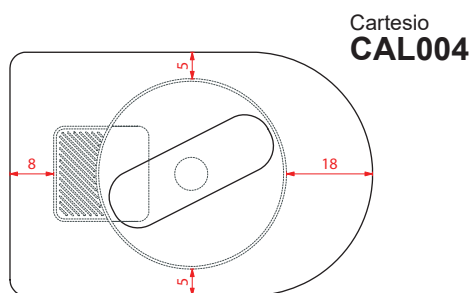

Silicone

1

2

towel bar
left

towel bar
right

Prima di procedere al fissaggio a muro, definire il verso della struttura, se con barra porta asciugamani a DX o SX

Before proceeding to the wall fixing, it's must to define the direction of the structure, with towel bar on right or left side

3

4

FLAIR SYSTEM

Un'unica struttura di appoggio coordinabile ai quattro lavabi della collezione Cartesio; può essere montata a dx o sx a seconda del lavabo installato. La struttura è disponibile in due finiture, bianco e nero matt, con relativo top in marmo nello stesso tono (marquinia o carrara). Sul piano di marmo non è possibile installare la rubinetteria.

One special dedicated structure that can be matched with the four basins of Cartesio collection; it can be used for a left or right installation depending on the washbasin on top. The structure comes in two finishes, matt black and matt white, also with the matching marble top (marquinia or carrara). On the marble top a faucet cannot be installed.