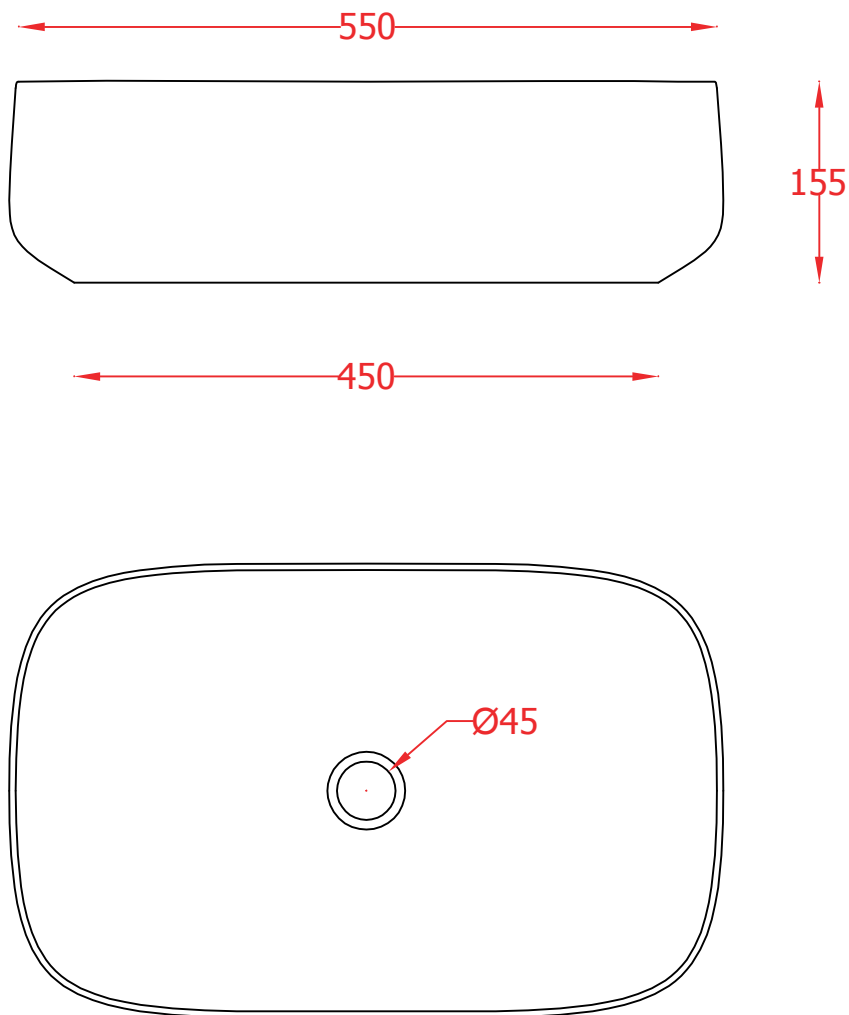

PESO/WEIGHT: KG 12,5

the.artceram
made in Italy

N.B. Le misure indicate possono subire una variazione dell'0,6% circa, dovuta ad usura stampi e a variazioni delle caratteristiche tecniche relative alle materie prime che compongono l'impasto.

N.B. Indicated size could have a variation of about 0,6% due to usure of the moulds or the variations of the materials' technical characteristics used in the mixture.