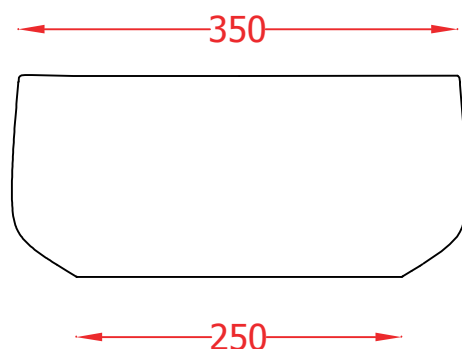

PESO/WEIGHT: KG 12,5

the.artceram
made in Italy

N.B. Le misure indicate possono subire una variazione dell'0,6% circa, dovuta ad usura stampi e a variazioni delle caratteristiche tecniche relative alle materie prime che compongono l'impasto.

N.B. Indicated size could have a variation of about 0,6% due to usure of the moulds or the variations of the materials' technical characteristics used in the mixture.