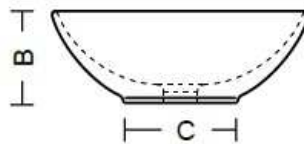

scheda tecnica

	A	B	C
Sile 38	380	135	160

lavabo d'appoggio
basin, free standing