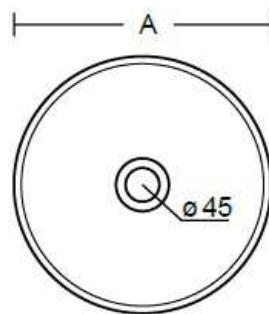

scheda tecnica

	A	B	C
Sile 38	380	135	160

lavabo d'appoggio
basin, free standing