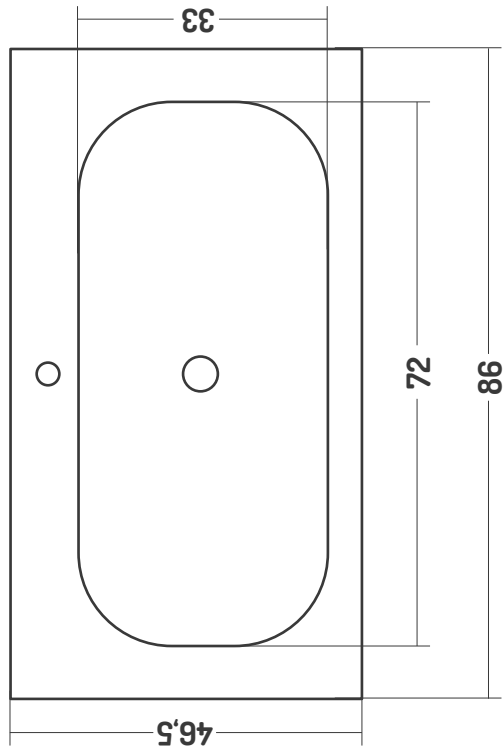

LAVABI SOFT

COD. S006146101

SCALA 1:10
UNITA' CM

LAVABI SOFT

COD. S007146101

SCALA 1:10
UNITA' CM

LAVABI SOFT

COD. S008146101

SCALA 1:10
UNITA' CM

LAVABI SOFT

COD. S008646101

SCALA 1:10
UNITA' CM

LAVABI SOFT

COD. S009146101

SCALA 1:10
UNITA' CM

LAVABI SOFT

COD. S009646101

SCALA 1:10
UNITA' CM

LAVABI SOFT

COD. S010146101

SCALA 1:10
UNITA' CM

LAVABI SOFT

COD. S010646101

SCALA 1:10
UNITA' CM

SCALA 1:10
UNITA' CM

LAVABI SOFT

COD. S010DX4101

SCALA 1:10
UNITA' CM

LAVABI SOFT

COD. S012SX4101

SCALA 1:10
UNITA' CM

LAVABI SOFT