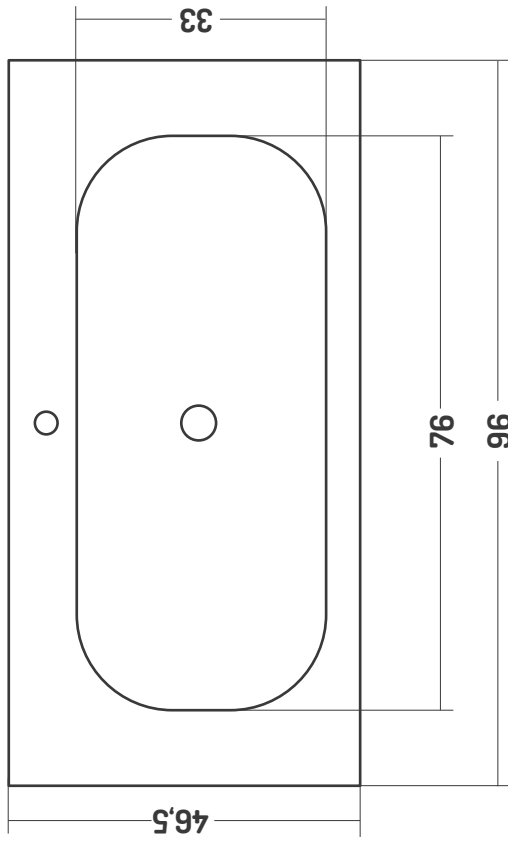

LAVABI SOFT

COD. S006146101

SCALA 1:10
UNITA' CM

LAVABI SOFT

COD. S007146101

SCALA 1:10
UNITA' CM

LAVABI SOFT

COD. S008146101

SCALA 1:10
UNITA' CM

LAVABI SOFT

COD. S008646101

SCALA 1:10
UNITA' CM

LAVABI SOFT

COD. S009146101

SCALA 1:10
UNITA' CM

LAVABI SOFT

COD. S009646101

SCALA 1:10
UNITA' CM

LAVABI SOFT

COD. S010146101

SCALA 1:10
UNITA' CM

LAVABI SOFT

COD. S010646101

SCALA 1:10
UNITA' CM

SCALA 1:10
UNITA' CM

LAVABI SOFT

COD. S010DX4101

SCALA 1:10
UNITA' CM

LAVABI SOFT

COD. S012SX4101

SCALA 1:10
UNITA' CM

LAVABI SOFT