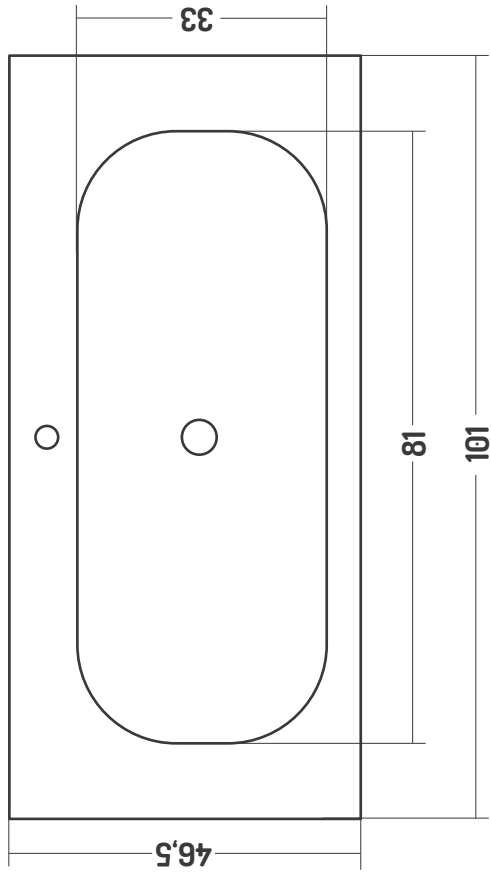

SCALA 1:10
UNITA' CM

LAVABI SOFT

COD. S008646101

SCALA 1:10
UNITA' CM

LAVABI SOFT

COD. S009146101

SCALA 1:10
UNITA' CM

LAVABI SOFT

COD. S009646101

SCALA 1:10
UNITA' CM

LAVABI SOFT

COD. S010146101

SCALA 1:10
UNITA' CM

LAVABI SOFT

COD. S010646101

SCALA 1:10
UNITA' CM

LAVABI SOFT

COD. S012146101

SCALA 1:10
UNITA' CM

LAVABI SOFT

COD. S012D46101

SCALA 1:10
UNITA' CM

LAVABI SOFT

COD. S010SX4101

SCALA 1:10
UNITA' CM

LAVABI SOFT

COD. S010DX4101

SCALA 1:10
UNITA' CM

LAVABI SOFT

COD. S012SX4101

SCALA 1:10
UNITA' CM

LAVABI SOFT