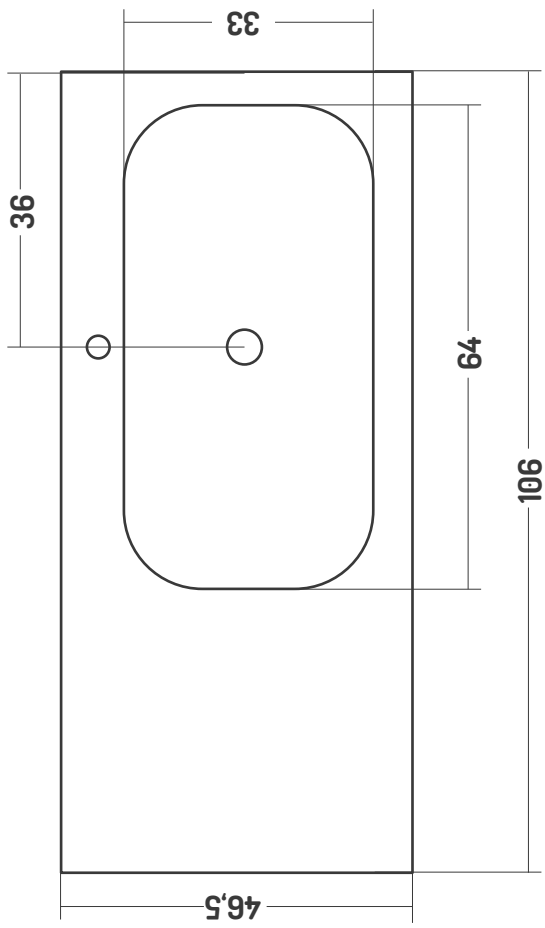

COD. S009646101

SCALA 1:10
UNITA' CM

LAVABI SOFT

COD. S010146101

SCALA 1:10
UNITA' CM

LAVABI SOFT

COD. S010646101

SCALA 1:10
UNITA' CM

LAVABI SOFT

COD. S012146101

SCALA 1:10
UNITA' CM

LAVABI SOFT

COD. S012D46101

SCALA 1:10
UNITA' CM

LAVABI SOFT

COD. S010SX4101

SCALA 1:10
UNITA' CM

LAVABI SOFT

COD. S010DX4101

SCALA 1:10
UNITA' CM

LAVABI SOFT

COD. S012SX4101

SCALA 1:10
UNITA' CM

LAVABI SOFT