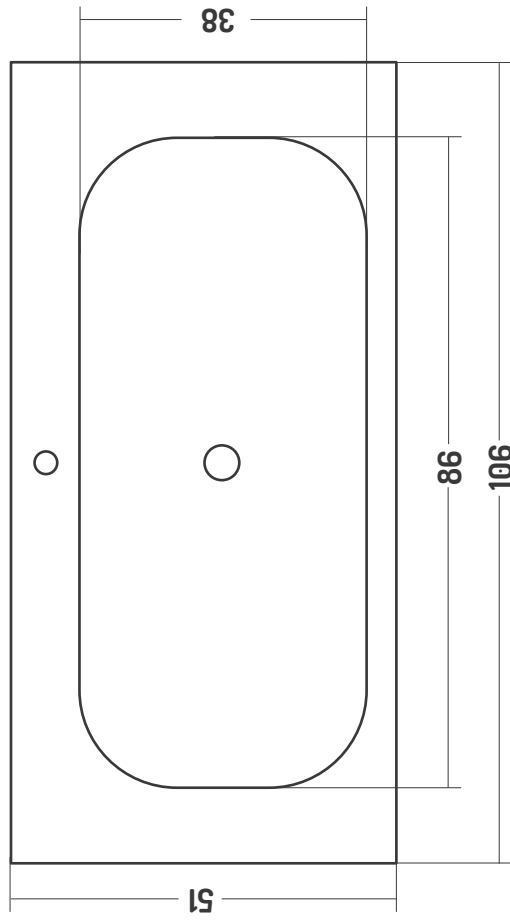

SCALA 1:10
UNITA' CM

LAVABI SOFT

COD. S009651101

SCALA 1:10
UNITA' CM

LAVABI SOFT

COD. S010151101

SCALA 1:10
UNITA' CM

LAVABI SOFT

COD. S010651101

SCALA 1:10
UNITA' CM

LAVABI SOFT

COD. S0106SX101

SCALA 1:10
UNITA' CM

LAVABI SOFT

COD. S0106DX101

SCALA 1:10
UNITA' CM