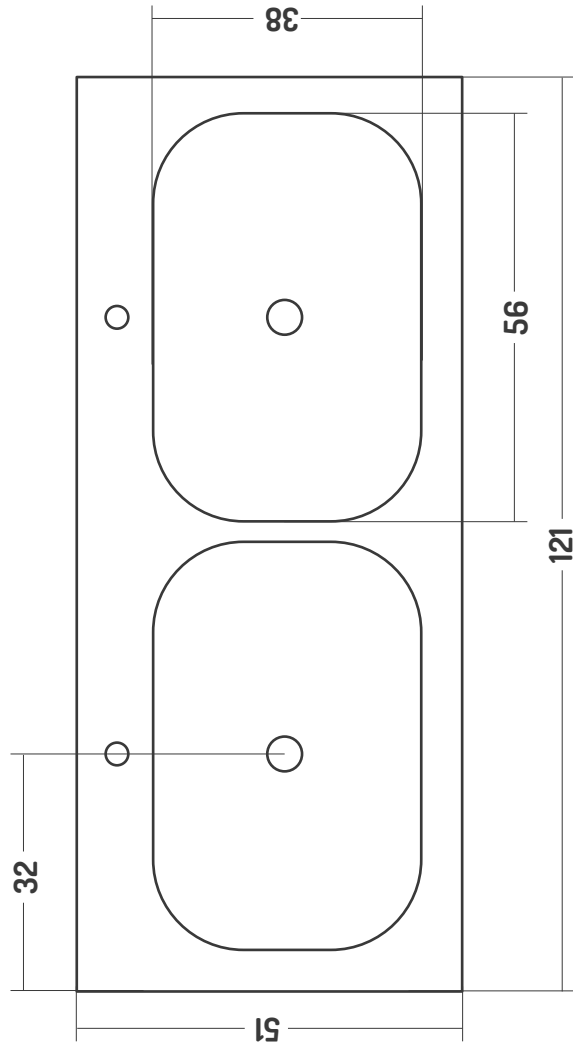

COD. S010651101

SCALA 1:10
UNITA' CM

LAVABI SOFT

COD. S0106SX101

SCALA 1:10
UNITA' CM

LAVABI SOFT

COD. S0106DX101

SCALA 1:10
UNITA' CM

LAVABI SOFT

COD. S012151101

SCALA 1:10
UNITA' CM

LAVABI SOFT

COD. S012D51101

SCALA 1:10
UNITA' CM

LAVABI SOFT

COD. S0121DX101

SCALA 1:10
UNITA' CM

LAVABI SOFT

COD. S0121SX101

SCALA 1:10
UNITA' CM