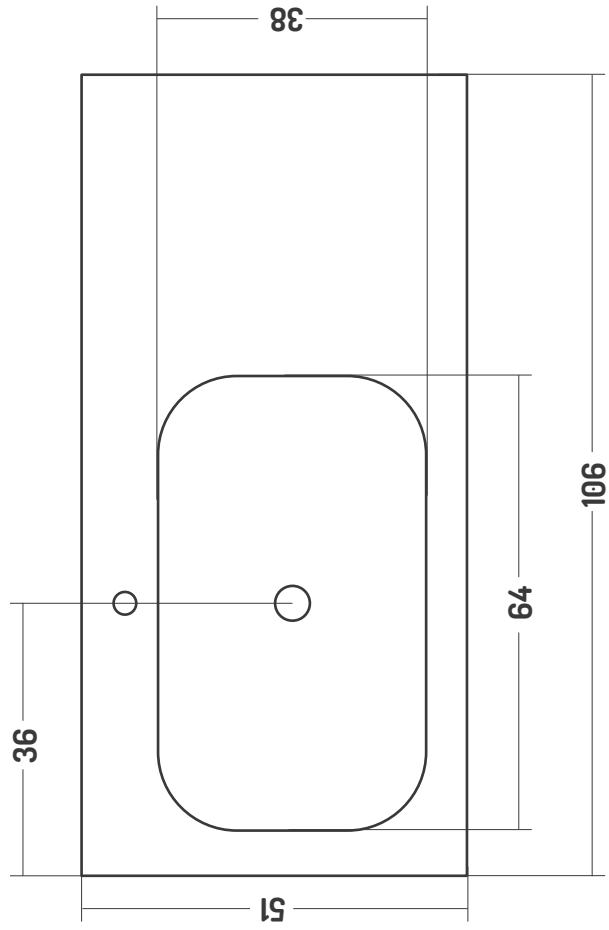

SCALA 1:10
UNITA' CM

LAVABI SOFT

COD. S009651101

SCALA 1:10
UNITA' CM

LAVABI SOFT

COD. S010151101

SCALA 1:10
UNITA' CM

LAVABI SOFT

COD. S010651101

SCALA 1:10
UNITA' CM

LAVABI SOFT

COD. S0106SX101

SCALA 1:10
UNITA' CM

LAVABI SOFT

COD. S0106DX101

SCALA 1:10
UNITA' CM

LAVABI SOFT

COD. S012151101

SCALA 1:10
UNITA' CM

LAVABI SOFT

COD. S012D51101

SCALA 1:10
UNITA' CM

LAVABI SOFT

COD. S0121DX101

SCALA 1:10
UNITA' CM

LAVABI SOFT

COD. S0121SX101

SCALA 1:10
UNITA' CM