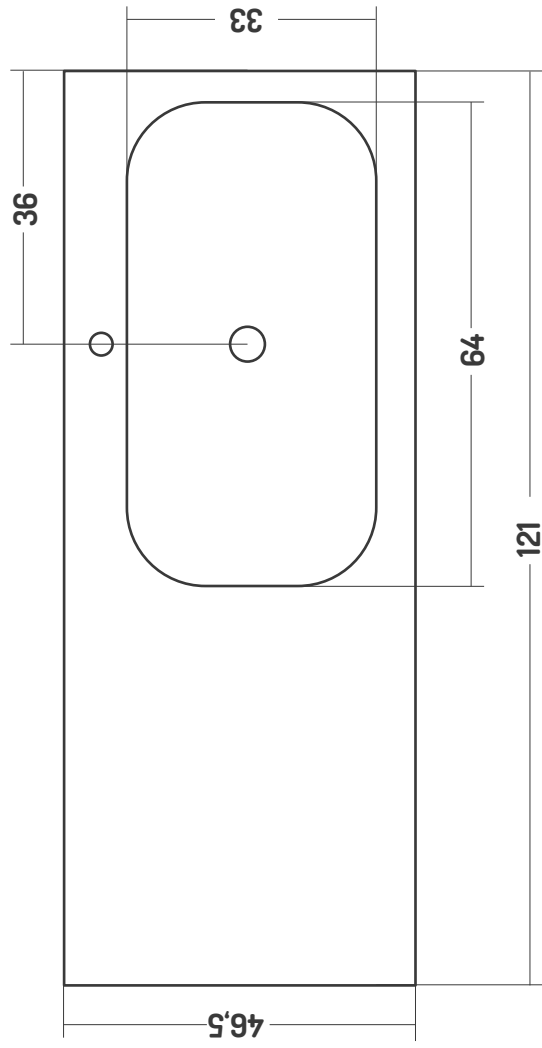

SCALA 1:10
UNITA' CM

LAVABI SOFT

COD. S010DX4101

SCALA 1:10
UNITA' CM

LAVABI SOFT

COD. S012SX4101

SCALA 1:10
UNITA' CM

LAVABI SOFT

COD. S012DX4101

SCALA 1:10
UNITA' CM

LAVABI SOFT

COD. S006151101

SCALA 1:10
UNITA' CM

LAVABI SOFT

COD. S007151101

SCALA 1:10
UNITA' CM