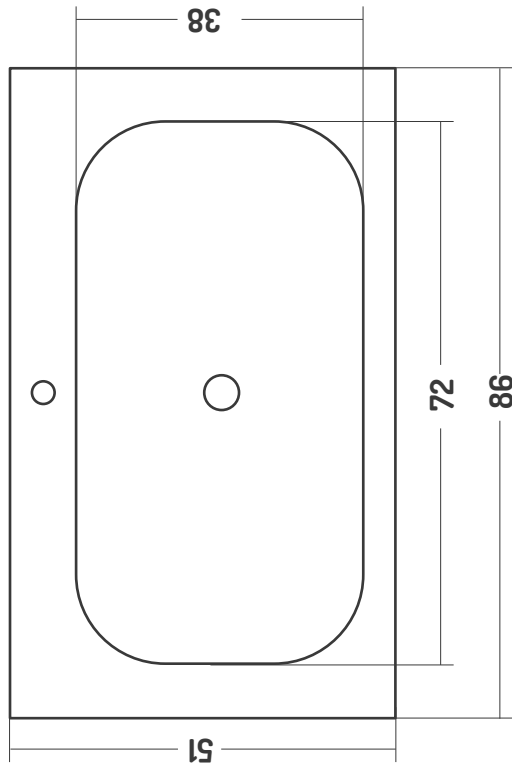

COD. S012DX4101

SCALA 1:10
UNITA' CM

LAVABI SOFT

COD. S006151101

SCALA 1:10
UNITA' CM

LAVABI SOFT

COD. S007151101

SCALA 1:10
UNITA' CM

LAVABI SOFT

COD. S008151101

SCALA 1:10
UNITA' CM

LAVABI SOFT

COD. S008651101

SCALA 1:10
UNITA' CM

LAVABI SOFT

COD. S009151101

SCALA 1:10
UNITA' CM

LAVABI SOFT

COD. S009651101

SCALA 1:10
UNITA' CM

LAVABI SOFT

COD. S010151101

SCALA 1:10
UNITA' CM

LAVABI SOFT