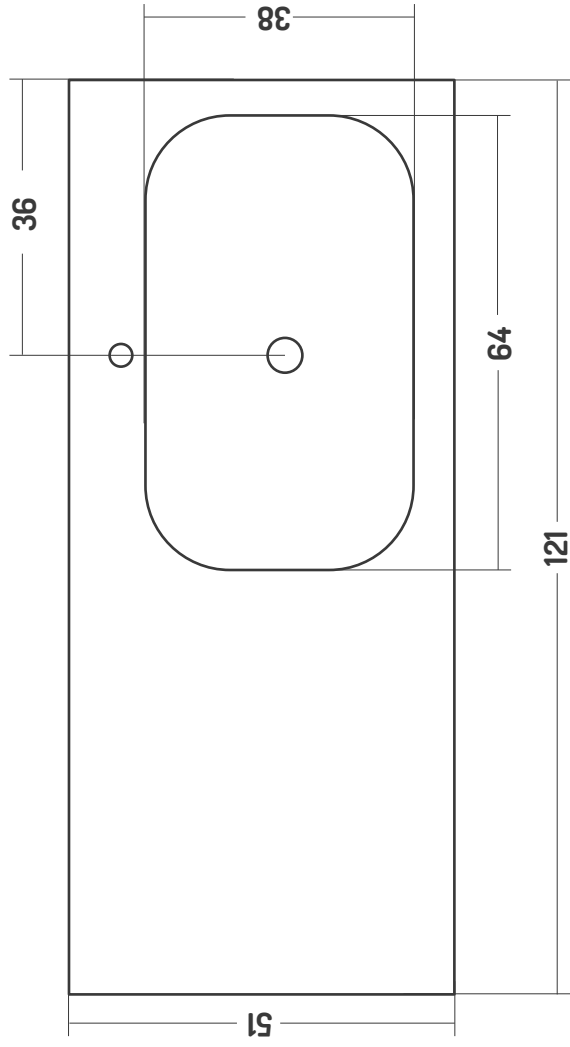

COD. S010651101

SCALA 1:10
UNITA' CM

LAVABI SOFT

COD. S0106SX101

SCALA 1:10
UNITA' CM

LAVABI SOFT

COD. S0106DX101

SCALA 1:10
UNITA' CM

LAVABI SOFT

COD. S012151101

SCALA 1:10
UNITA' CM

LAVABI SOFT

COD. S012D51101

SCALA 1:10
UNITA' CM

LAVABI SOFT

COD. S0121DX101

SCALA 1:10
UNITA' CM

LAVABI SOFT

COD. S0121SX101

SCALA 1:10
UNITA' CM