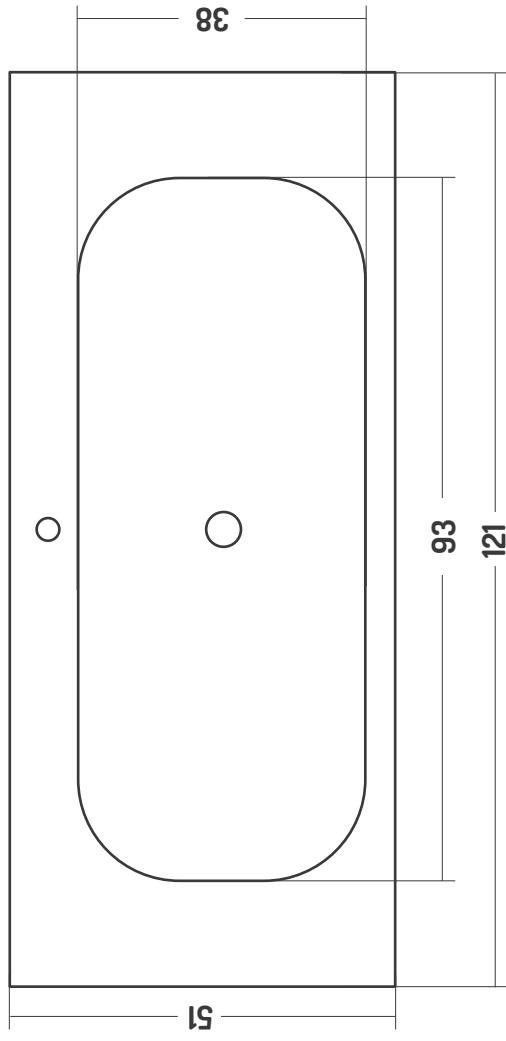

SCALA 1:10
UNITA' CM

LAVABI SOFT

COD. S009651101

SCALA 1:10
UNITA' CM

LAVABI SOFT

COD. S010151101

SCALA 1:10
UNITA' CM

LAVABI SOFT

COD. S010651101

SCALA 1:10
UNITA' CM

LAVABI SOFT

COD. S0106SX101

SCALA 1:10
UNITA' CM

LAVABI SOFT

COD. S0106DX101

SCALA 1:10
UNITA' CM

LAVABI SOFT

COD. S012151101

SCALA 1:10
UNITA' CM

LAVABI SOFT

COD. S012D51101

SCALA 1:10
UNITA' CM

LAVABI SOFT

COD. S0121DX101

SCALA 1:10
UNITA' CM

LAVABI SOFT

COD. S0121SX101

SCALA 1:10
UNITA' CM