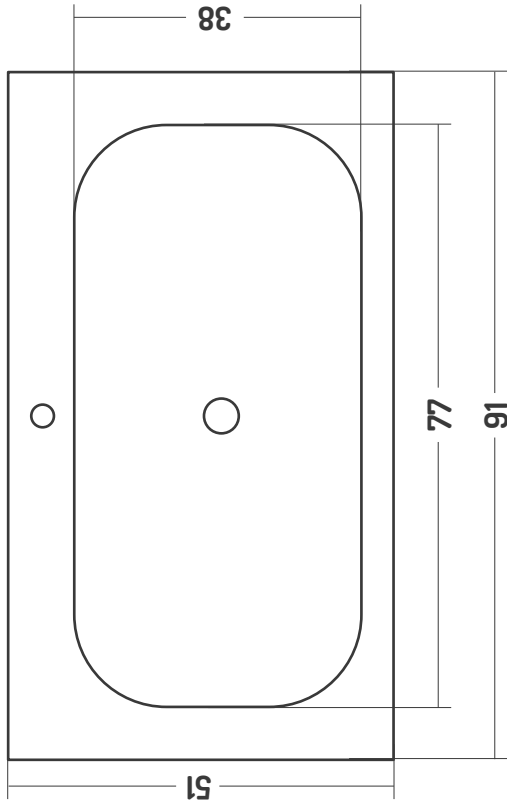

COD. S012DX4101

SCALA 1:10
UNITA' CM

LAVABI SOFT

COD. S006151101

SCALA 1:10
UNITA' CM

LAVABI SOFT

COD. S007151101

SCALA 1:10
UNITA' CM

LAVABI SOFT

COD. S008151101

SCALA 1:10
UNITA' CM

LAVABI SOFT

COD. S008651101

SCALA 1:10
UNITA' CM

LAVABI SOFT

COD. S009151101

SCALA 1:10
UNITA' CM

LAVABI SOFT

COD. S009651101

SCALA 1:10
UNITA' CM

LAVABI SOFT

COD. S010151101

SCALA 1:10
UNITA' CM

LAVABI SOFT