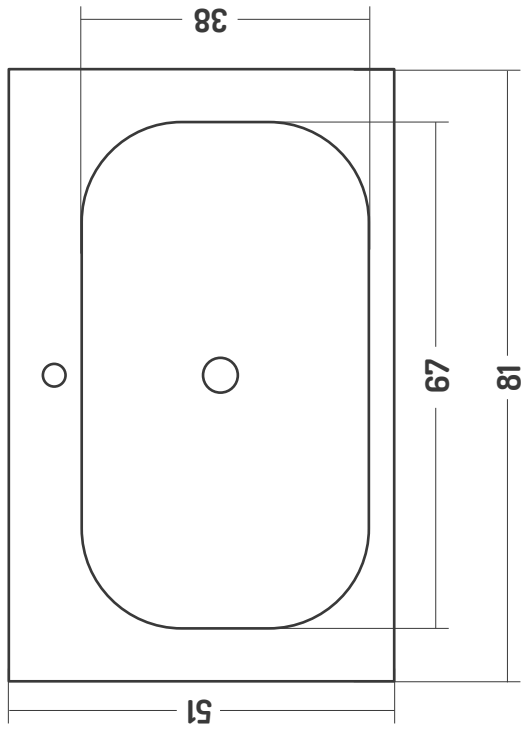

SCALA 1:10
UNITA' CM

LAVABI SOFT

COD. S010DX4101

SCALA 1:10
UNITA' CM

LAVABI SOFT

COD. S012SX4101

SCALA 1:10
UNITA' CM

LAVABI SOFT

COD. S012DX4101

SCALA 1:10
UNITA' CM

LAVABI SOFT

COD. S006151101

SCALA 1:10
UNITA' CM

LAVABI SOFT

COD. S007151101

SCALA 1:10
UNITA' CM

LAVABI SOFT

COD. S008151101

SCALA 1:10
UNITA' CM

LAVABI SOFT

COD. S008651101

SCALA 1:10
UNITA' CM

LAVABI SOFT

COD. S009151101