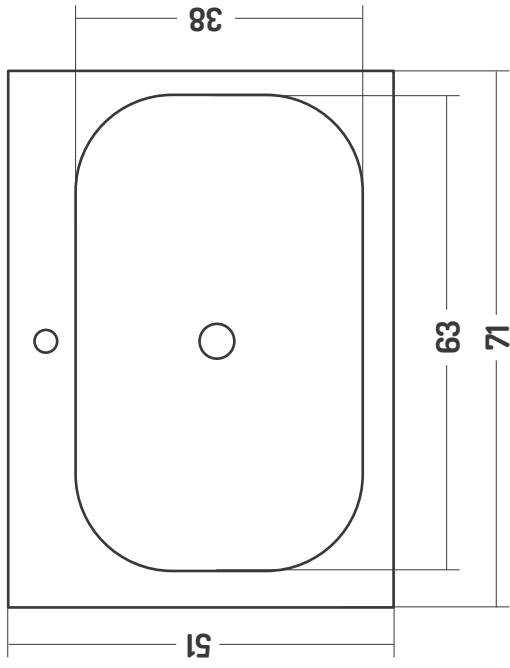

SCALA 1:10
UNITA' CM

LAVABI SOFT

COD. S010DX4101

SCALA 1:10
UNITA' CM

LAVABI SOFT

COD. S012SX4101

SCALA 1:10
UNITA' CM

LAVABI SOFT

COD. S012DX4101

SCALA 1:10
UNITA' CM

LAVABI SOFT

COD. S006151101

SCALA 1:10
UNITA' CM

LAVABI SOFT

COD. S007151101

SCALA 1:10
UNITA' CM