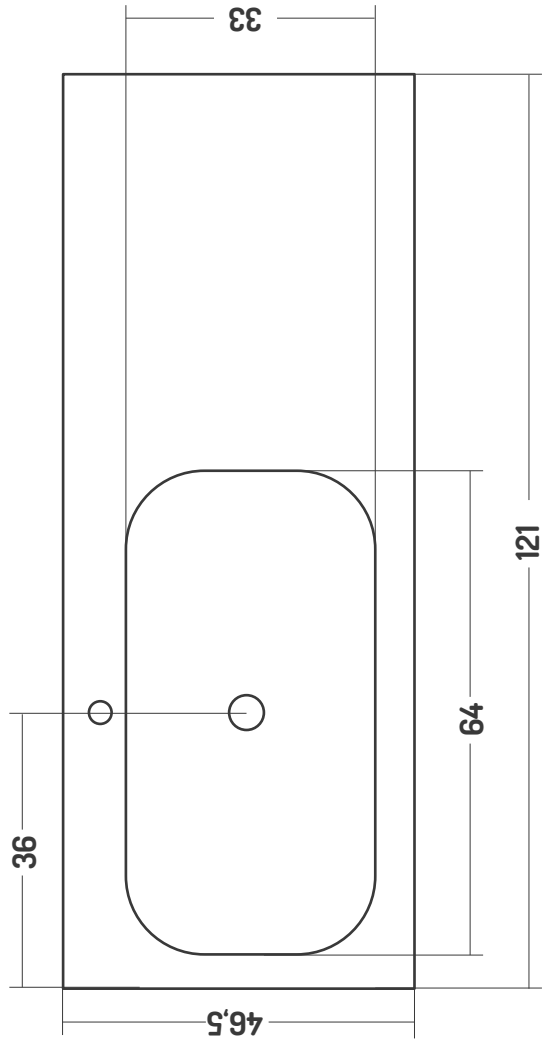

SCALA 1:10
UNITA' CM

LAVABI SOFT

COD. S010DX4101

SCALA 1:10
UNITA' CM

LAVABI SOFT

COD. S012SX4101

SCALA 1:10
UNITA' CM

LAVABI SOFT

COD. S012DX4101

SCALA 1:10
UNITA' CM

LAVABI SOFT

COD. S006151101

SCALA 1:10
UNITA' CM

LAVABI SOFT

COD. S007151101

SCALA 1:10
UNITA' CM