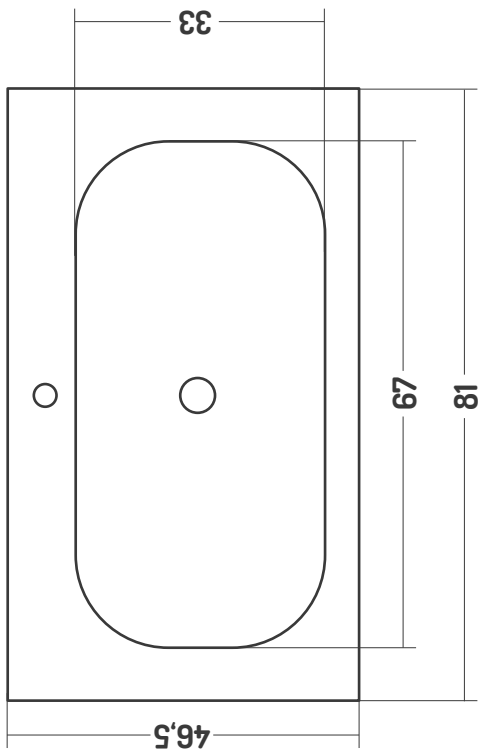

LAVABI SOFT

COD. S006146101

SCALA 1:10
UNITA' CM

LAVABI SOFT

COD. S007146101

SCALA 1:10
UNITA' CM

LAVABI SOFT

COD. S008146101

SCALA 1:10
UNITA' CM

LAVABI SOFT

COD. S008646101

SCALA 1:10
UNITA' CM

LAVABI SOFT

COD. S009146101

SCALA 1:10
UNITA' CM

LAVABI SOFT

COD. S009646101

SCALA 1:10
UNITA' CM

LAVABI SOFT

COD. S010146101

SCALA 1:10
UNITA' CM

LAVABI SOFT

COD. S010646101

SCALA 1:10
UNITA' CM

SCALA 1:10
UNITA' CM

LAVABI SOFT

COD. S010DX4101

SCALA 1:10
UNITA' CM

LAVABI SOFT

COD. S012SX4101

SCALA 1:10
UNITA' CM

LAVABI SOFT