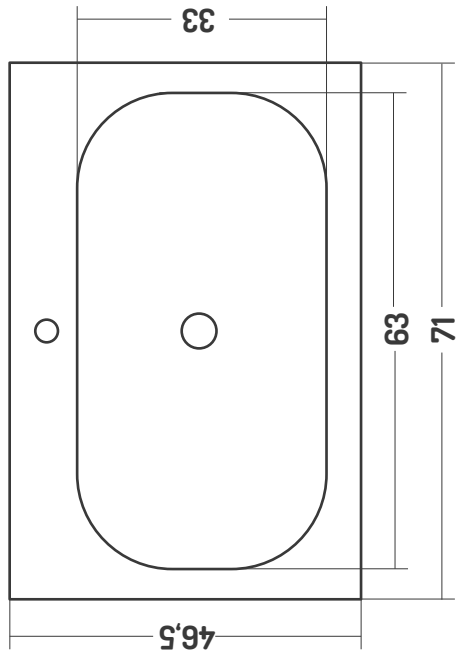

LAVABI SOFT

COD. S006146101

SCALA 1:10
UNITA' CM

LAVABI SOFT

COD. S007146101

SCALA 1:10
UNITA' CM

LAVABI SOFT

COD. S008146101

SCALA 1:10
UNITA' CM

LAVABI SOFT

COD. S008646101

SCALA 1:10
UNITA' CM

LAVABI SOFT

COD. S009146101

SCALA 1:10
UNITA' CM

LAVABI SOFT

COD. S009646101

SCALA 1:10
UNITA' CM

LAVABI SOFT

COD. S010146101

SCALA 1:10
UNITA' CM

LAVABI SOFT

COD. S010646101

SCALA 1:10
UNITA' CM