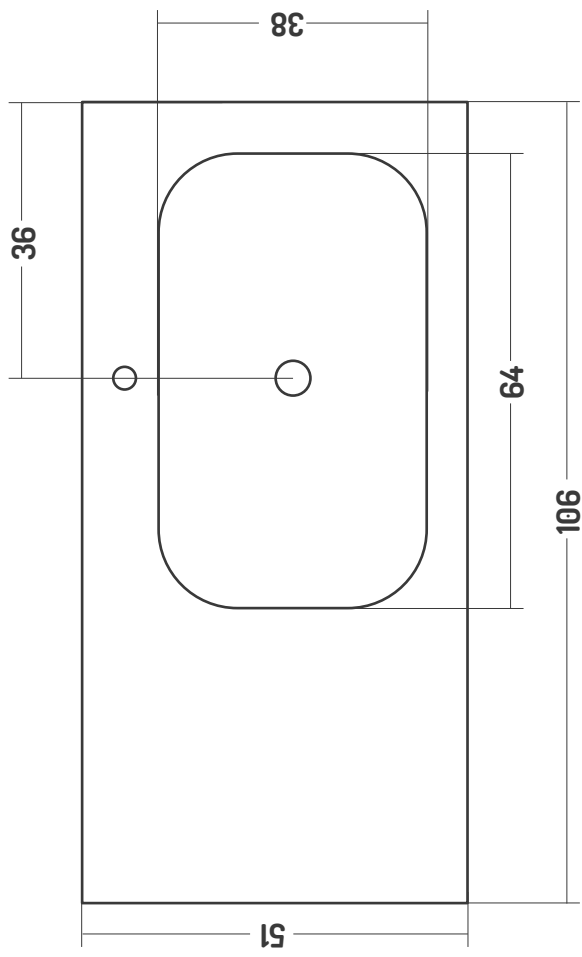

SCALA 1:10
UNITA' CM

LAVABI SOFT

COD. S009651101

SCALA 1:10
UNITA' CM

LAVABI SOFT

COD. S010151101

SCALA 1:10
UNITA' CM

LAVABI SOFT

COD. S010651101

SCALA 1:10
UNITA' CM

LAVABI SOFT

COD. S0106SX101

SCALA 1:10
UNITA' CM

LAVABI SOFT

COD. S0106DX101

SCALA 1:10
UNITA' CM

LAVABI SOFT

COD. S012151101

SCALA 1:10
UNITA' CM

LAVABI SOFT

COD. S012D51101

SCALA 1:10
UNITA' CM

LAVABI SOFT

COD. S0121DX101

SCALA 1:10
UNITA' CM

LAVABI SOFT

COD. S0121SX101

SCALA 1:10
UNITA' CM