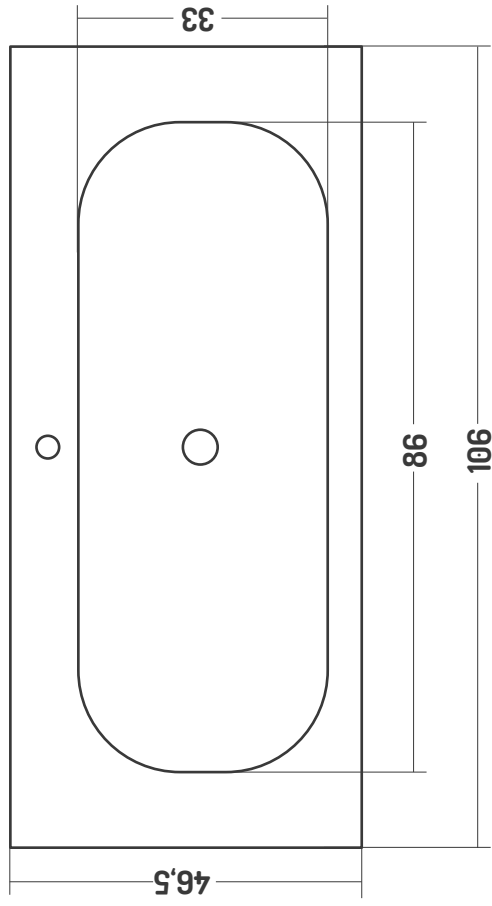

SCALA 1:10
UNITA' CM

LAVABI SOFT

COD. S008646101

SCALA 1:10
UNITA' CM

LAVABI SOFT

COD. S009146101

SCALA 1:10
UNITA' CM

LAVABI SOFT

COD. S009646101

SCALA 1:10
UNITA' CM

LAVABI SOFT

COD. S010146101

SCALA 1:10
UNITA' CM

LAVABI SOFT

COD. S010646101

SCALA 1:10
UNITA' CM

LAVABI SOFT

COD. S012146101

SCALA 1:10
UNITA' CM

LAVABI SOFT

COD. S012D46101

SCALA 1:10
UNITA' CM

LAVABI SOFT

COD. S010SX4101

SCALA 1:10
UNITA' CM

LAVABI SOFT

COD. S010DX4101

SCALA 1:10
UNITA' CM

LAVABI SOFT

COD. S012SX4101

SCALA 1:10
UNITA' CM

LAVABI SOFT