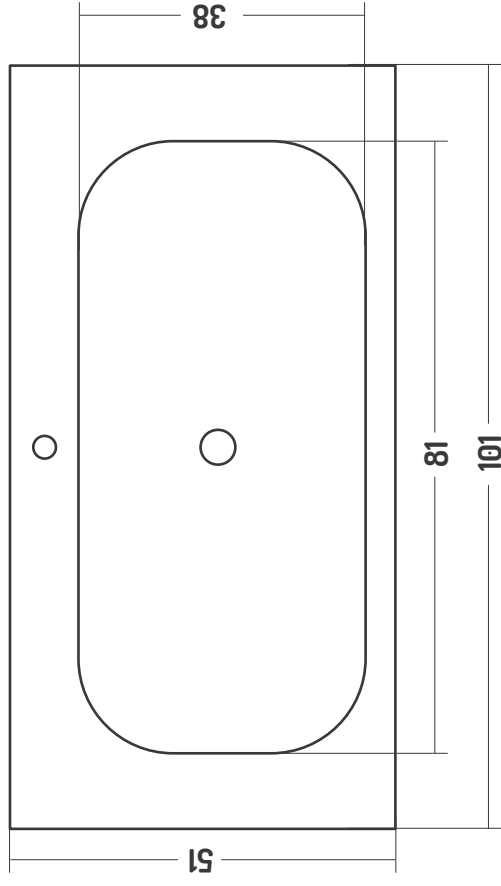

SCALA 1:10
UNITA' CM

LAVABI SOFT

COD. S009651101

SCALA 1:10
UNITA' CM

LAVABI SOFT

COD. S010151101

SCALA 1:10
UNITA' CM

LAVABI SOFT