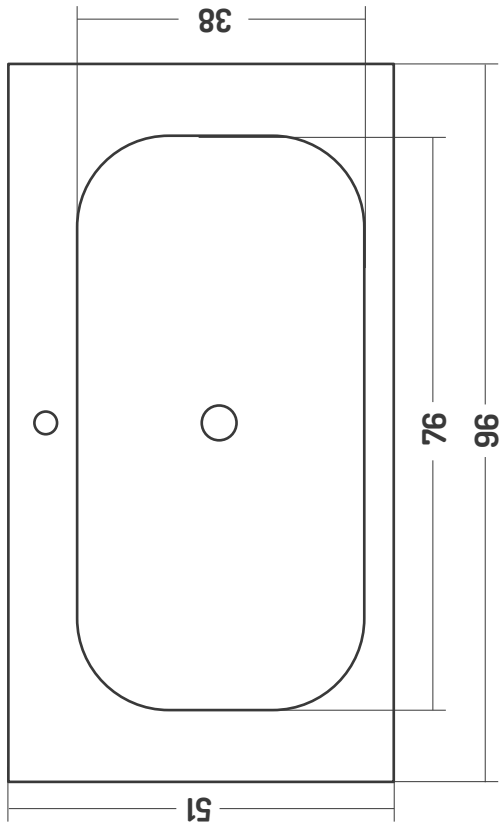

COD. S012DX4101

SCALA 1:10
UNITA' CM

LAVABI SOFT

COD. S006151101

SCALA 1:10
UNITA' CM

LAVABI SOFT

COD. S007151101

SCALA 1:10
UNITA' CM

LAVABI SOFT

COD. S008151101

SCALA 1:10
UNITA' CM

LAVABI SOFT

COD. S008651101

SCALA 1:10
UNITA' CM

LAVABI SOFT

COD. S009151101

SCALA 1:10
UNITA' CM

LAVABI SOFT

COD. S009651101

SCALA 1:10
UNITA' CM

LAVABI SOFT

COD. S010151101

SCALA 1:10
UNITA' CM

LAVABI SOFT