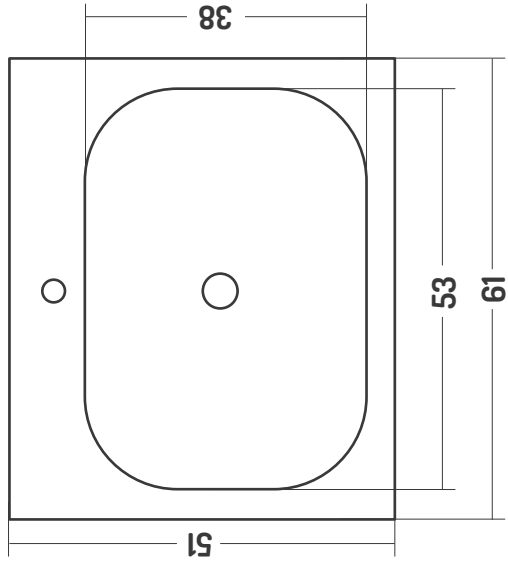

SCALA 1:10
UNITA' CM

LAVABI SOFT

COD. S010DX4101

SCALA 1:10
UNITA' CM

LAVABI SOFT

COD. S012SX4101

SCALA 1:10
UNITA' CM

LAVABI SOFT

COD. S012DX4101

SCALA 1:10
UNITA' CM

LAVABI SOFT

COD. S006151101

SCALA 1:10
UNITA' CM

LAVABI SOFT

COD. S007151101

SCALA 1:10
UNITA' CM

LAVABI SOFT

COD. S008151101

SCALA 1:10
UNITA' CM

LAVABI SOFT

COD. S008651101

SCALA 1:10
UNITA' CM

LAVABI SOFT

COD. S009151101