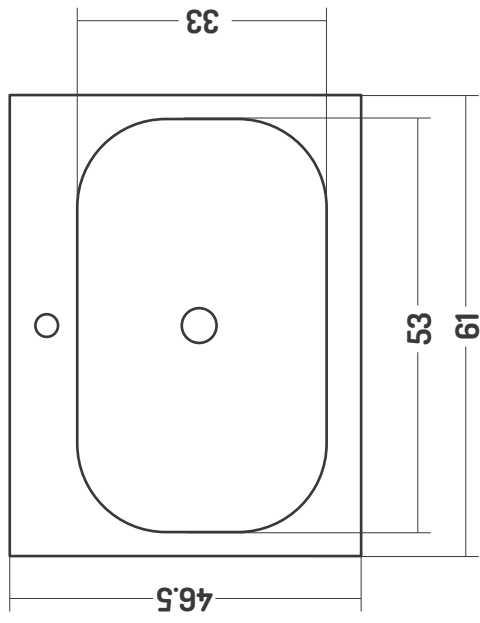

LAVABI SOFT

COD. S006146101

SCALA 1:10
UNITA' CM

LAVABI SOFT

COD. S007146101

SCALA 1:10
UNITA' CM

LAVABI SOFT

COD. S008146101

SCALA 1:10
UNITA' CM

LAVABI SOFT

COD. S008646101

SCALA 1:10
UNITA' CM

LAVABI SOFT

COD. S009146101

SCALA 1:10
UNITA' CM

LAVABI SOFT

COD. S009646101

SCALA 1:10
UNITA' CM

LAVABI SOFT

COD. S010146101

SCALA 1:10
UNITA' CM

LAVABI SOFT

COD. S010646101

SCALA 1:10
UNITA' CM

SCALA 1:10
UNITA' CM

LAVABI SOFT

COD. S010DX4101

SCALA 1:10
UNITA' CM

LAVABI SOFT

COD. S012SX4101

SCALA 1:10
UNITA' CM

LAVABI SOFT