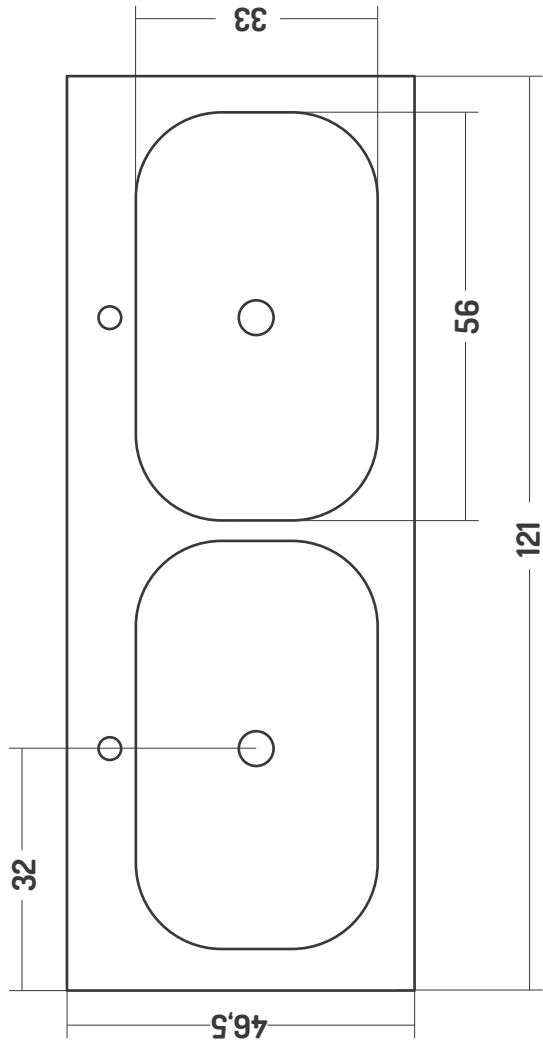

SCALA 1:10
UNITA' CM

LAVABI SOFT

COD. S008646101

SCALA 1:10
UNITA' CM

LAVABI SOFT

COD. S009146101

SCALA 1:10
UNITA' CM

LAVABI SOFT

COD. S009646101

SCALA 1:10
UNITA' CM

LAVABI SOFT

COD. S010146101

SCALA 1:10
UNITA' CM

LAVABI SOFT

COD. S010646101

SCALA 1:10
UNITA' CM

LAVABI SOFT

COD. S012146101

SCALA 1:10
UNITA' CM

LAVABI SOFT

COD. S012D46101

SCALA 1:10
UNITA' CM

LAVABI SOFT

COD. S010SX4101

SCALA 1:10
UNITA' CM

LAVABI SOFT

COD. S010DX4101

SCALA 1:10
UNITA' CM

LAVABI SOFT

COD. S012SX4101

SCALA 1:10
UNITA' CM

LAVABI SOFT