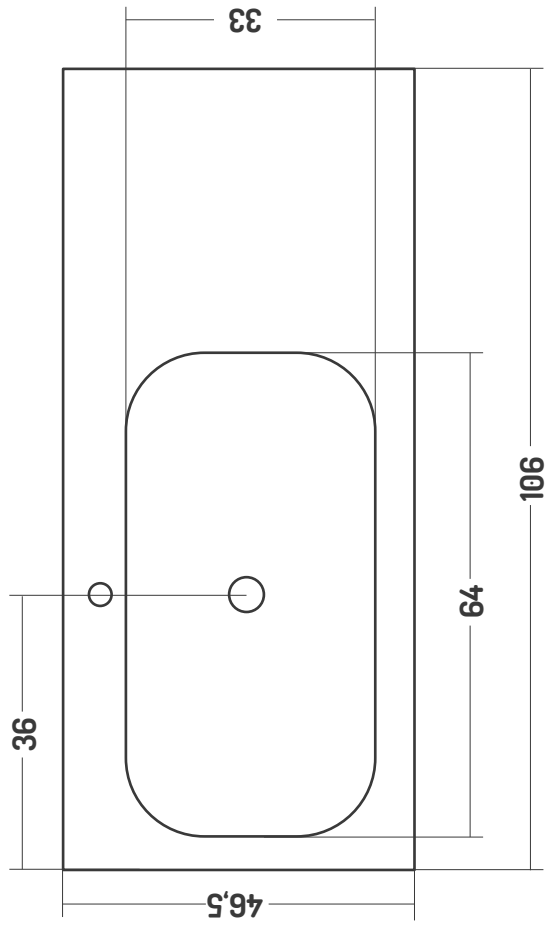

COD. S009646101

SCALA 1:10
UNITA' CM

LAVABI SOFT

COD. S010146101

SCALA 1:10
UNITA' CM

LAVABI SOFT

COD. S010646101

SCALA 1:10
UNITA' CM

LAVABI SOFT

COD. S012146101

SCALA 1:10
UNITA' CM

LAVABI SOFT

COD. S012D46101

SCALA 1:10
UNITA' CM

LAVABI SOFT

COD. S010SX4101

SCALA 1:10
UNITA' CM

LAVABI SOFT

COD. S010DX4101

SCALA 1:10
UNITA' CM

LAVABI SOFT

COD. S012SX4101

SCALA 1:10
UNITA' CM

LAVABI SOFT

COD. S012DX4101

SCALA 1:10
UNITA' CM

LAVABI SOFT

COD. S006151101

SCALA 1:10
UNITA' CM

LAVABI SOFT

COD. S007151101

SCALA 1:10
UNITA' CM