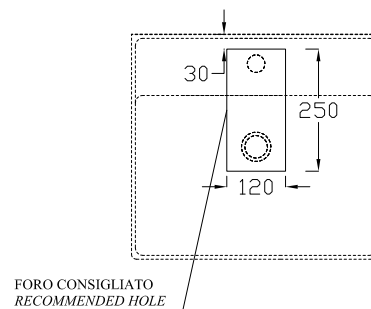

KIUB

KI50

HIDRA

LAVABO APPOGGIO SOSPESO CM 51

Countertop/wall-hung washbasin

DISPONIBILE SENZA FORO

Available the option without tap hole

LAVABO CON TROPPO PIENO

Washbasin with overflow

DOP 14688

ATTENZIONE:

Le misure possono subire delle variazioni, dovute ad usura stampi e a variazioni delle caratteristiche delle materie prime che compongono l'impasto. Hidra si riserva il diritto di apportare in qualsiasi momento modifiche tecniche, costruttive e dimensionali utili al miglioramento della produzione. Consultare www.hidra.it per eventuali aggiornamenti.