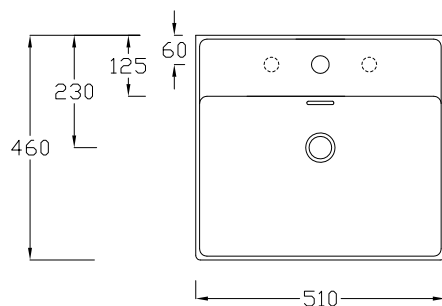

KIUB

KI50

HIDRA

LAVABO APPOGGIO SOSPESO CM 51

Countertop/wall-hung washbasin

DISPONIBILE SENZA FORO

Available the option without tap hole

LAVABO CON TROPPO PIENO

Washbasin with overflow

DOP 14688

ATTENZIONE:

Le misure possono subire delle variazioni, dovute ad usura stampi e a variazioni delle caratteristiche delle materie prime che compongono l'impasto. Hidra si riserva il diritto di apportare in qualsiasi momento modifiche tecniche, costruttive e dimensionali utili al miglioramento della produzione. Consultare www.hidra.it per eventuali aggiornamenti.