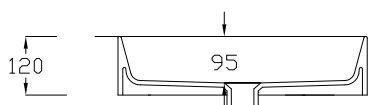

KIUB

KI50

HIDRA

LAVABO APPOGGIO SOSPESO CM 51

Countertop/wall-hung washbasin

DISPONIBILE SENZA FORO

Available the option without tap hole

LAVABO CON TROPPO PIENO

Washbasin with overflow

DOP 14688

ATTENZIONE:

Le misure possono subire delle variazioni, dovute ad usura stampi e a variazioni delle caratteristiche delle materie prime che compongono l'impasto. Hidra si riserva il diritto di apportare in qualsiasi momento modifiche tecniche, costruttive e dimensionali utili al miglioramento della produzione. Consultare www.hidra.it per eventuali aggiornamenti.

ATTENTION:

Size could change for the use of the moulds or for the changes of first material used in the mixture. Hidra reserves the right to make at any time technical, construction and dimensional changes, useful to improve production. Consult www.hidra.it for updates