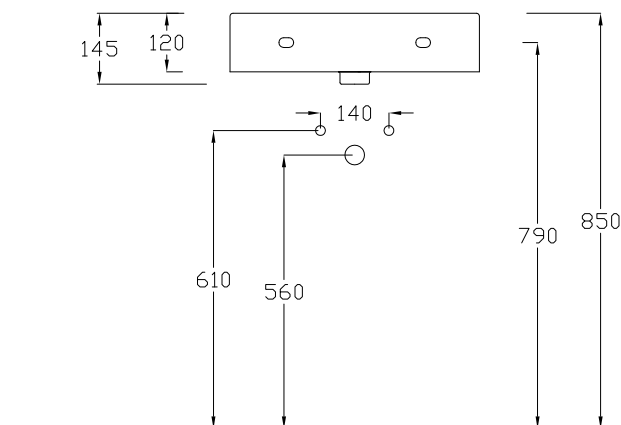

KIUB

KI50

HIDRA

LAVABO APPOGGIO SOSPESO CM 51

Countertop/wall-hung washbasin

DISPONIBILE SENZA FORO

Available the option without tap hole

LAVABO CON TROPPO PIENO

Washbasin with overflow

DOP 14688

ATTENZIONE:

Le misure possono subire delle variazioni, dovute ad usura stampi e a variazioni delle caratteristiche delle materie prime che compongono l'impasto. Hidra si riserva il diritto di apportare in qualsiasi momento modifiche tecniche, costruttive e dimensionali utili al miglioramento della produzione. Consultare www.hidra.it per eventuali aggiornamenti.