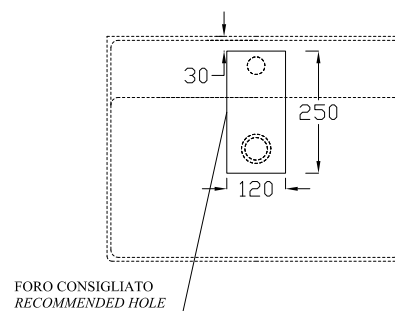

LAVABO APPOGGIO SOSPESO CM 61

Countertop/wall-hung washbasin

DISPONIBILE SENZA FORO
Available the option without tap hole

LAVABO CON TROPPO PIENO
Washbasin with overflow

DOP 14688

ATTENZIONE:

Le misure possono subire delle variazioni, dovute ad usura stampi e a variazioni delle caratteristiche delle materie prime che compongono l'impasto. Hidra si riserva il diritto di apportare in qualsiasi momento modifiche tecniche, costruttive e dimensionali utili al miglioramento della produzione. Consultare www.hidra.it per eventuali aggiornamenti.

ATTENTION:

Size could change for the use of the moulds or for the changes of first material used in the mixture. Hidra reserves the right to make at any time technical, construction and dimensional changes, useful to improve production. Consult www.hidra.it for updates