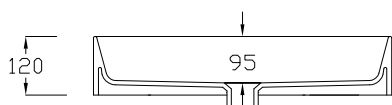

LAVABO APPOGGIO SOSPESO CM 61

Countertop/wall-hung washbasin

DISPONIBILE SENZA FORO
Available the option without tap hole

LAVABO CON TROPPO PIENO
Washbasin with overflow

DOP 14688

ATTENZIONE:

Le misure possono subire delle variazioni, dovute ad usura stampi e a variazioni delle caratteristiche delle materie prime che compongono l'impasto. Hidra si riserva il diritto di apportare in qualsiasi momento modifiche tecniche, costruttive e dimensionali utili al miglioramento della produzione. Consultare www.hidra.it per eventuali aggiornamenti.