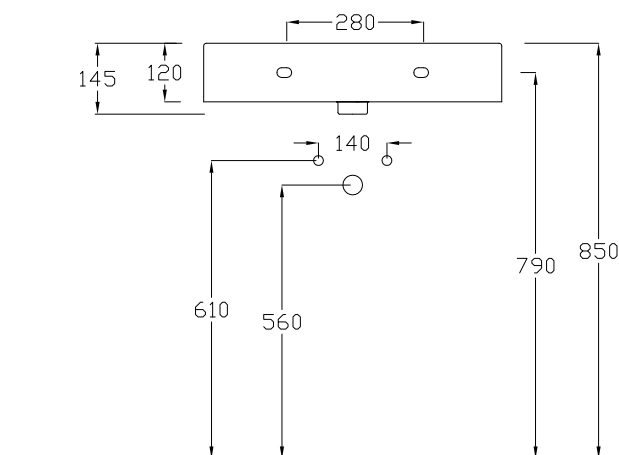

LAVABO APPOGGIO SOSPESO CM 61

Countertop/wall-hung washbasin

DISPONIBILE SENZA FORO
Available the option without tap hole

LAVABO CON TROPPO PIENO
Washbasin with overflow

DOP 14688

ATTENZIONE:

Le misure possono subire delle variazioni, dovute ad usura stampi e a variazioni delle caratteristiche delle materie prime che compongono l'impasto. Hidra si riserva il diritto di apportare in qualsiasi momento modifiche tecniche, costruttive e dimensionali utili al miglioramento della produzione. Consultare www.hidra.it per eventuali aggiornamenti.

ATTENTION:

Size could change for the use of the moulds or for the changes of first material used in the mixture. Hidra reserves the right to make at any time technical, construction and dimensional changes, useful to improve production. Consult www.hidra.it for updates