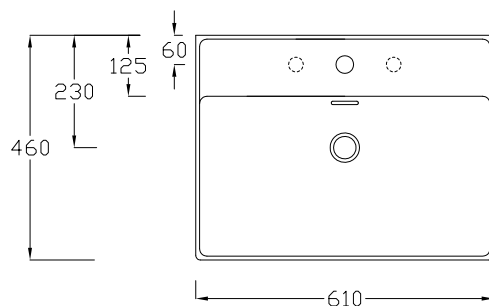

LAVABO APPOGGIO SOSPESO CM 61

Countertop/wall-hung washbasin

DISPONIBILE SENZA FORO
Available the option without tap hole

LAVABO CON TROPPO PIENO
Washbasin with overflow

DOP 14688

ATTENZIONE:

Le misure possono subire delle variazioni, dovute ad usura stampi e a variazioni delle caratteristiche delle materie prime che compongono l'impasto. Hidra si riserva il diritto di apportare in qualsiasi momento modifiche tecniche, costruttive e dimensionali utili al miglioramento della produzione. Consultare www.hidra.it per eventuali aggiornamenti.