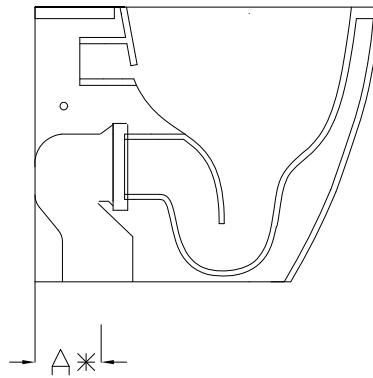

WC TERRA RIMLESS TRASLATO

Back to wall WC RIMLESS ADJUSTABLE

RIMLESS

TRASLATO
ADJUSTABLE FLUSHING

WC CON CARICO E SCARICO REGOLABILE / WC WITH ADJUSTABLE WATER INLET AND FLOOR DRAIN

***A SCARICO / FLOOR DRAIN**

P59 - Raccordo per scarico a pavimento regolabile da 60 a 110 / Vertical outlet plastic pipe Adjustable from 60 to 110

P57 - Raccordo per scarico a pavimento regolabile da 120 a 150 / Vertical outlet plastic pipe Adjustable from 120 to 150

P60 - Raccordo per scarico a pavimento regolabile da 160 a 200 / Vertical outlet plastic pipe Adjustable from 160 to 190

****B - CARICO ACQUA REGOLABILE / water inlet adjustable**

P61 - Raccordo per carico acqua 325 or 365 / Connection water inlet 325 or 365