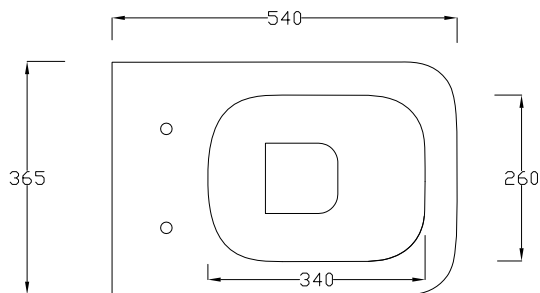

WC TERRA RIMLESS TRASLATO

Back to wall WC RIMLESS ADJUSTABLE

RIMLESS

TRASLATO
ADJUSTABLE FLUSHING

WC CON CARICO E SCARICO REGOLABILE / WC WITH ADJUSTABLE WATER INLET AND FLOOR DRAIN

***A SCARICO / FLOOR DRAIN**

P59 - Raccordo per scarico a pavimento regolabile da 60 a 110 / Vertical outlet plastic pipe Adjustable from 60 to 110

P57 - Raccordo per scarico a pavimento regolabile da 120 a 150 / Vertical outlet plastic pipe Adjustable from 120 to 150

P60 - Raccordo per scarico a pavimento regolabile da 160 a 200 / Vertical outlet plastic pipe Adjustable from 160 to 190

****B - CARICO ACQUA REGOLABILE / water inlet adjustable**

P61 - Raccordo per carico acqua 325 or 365 / Connection water inlet 325 or 365