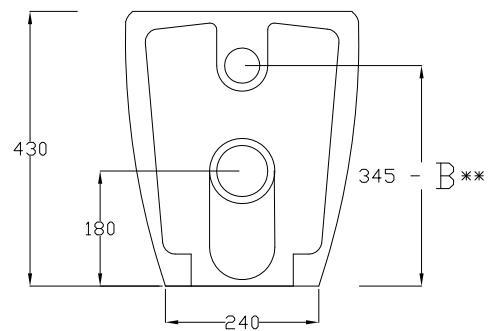

WC TERRA RIMLESS TRASLATO

Back to wall WC RIMLESS ADJUSTABLE

WC CON CARICO E SCARICO REGOLABILE / WC WITH ADJUSTABLE WATER INLET AND FLOOR DRAIN

*A SCARICO / FLOOR DRAIN

P59 - Raccordo per scarico a pavimento regolabile da 60 a 110 / Vertical outlet plastic pipe Adjustable from 60 to 110

P57 - Raccordo per scarico a pavimento regolabile da 120 a 150 / Vertical outlet plastic pipe Adjustable from 120 to 150

P60 - Raccordo per scarico a pavimento regolabile da 160 a 200 / Vertical outlet plastic pipe Adjustable from 160 to 190

**B - CARICO ACQUA REGOLABILE / water inlet adjustable

P61 - Raccordo per carico acqua 325 or 365 / Connection water inlet 325 or 365

ATTENZIONE:

Le misure possono subire delle variazioni, dovute ad usura stampi e a variazioni delle caratteristiche delle materie prime che compongono l'impasto. Hidra si riserva il diritto di apportare in qualsiasi momento modifiche tecniche, costruttive e dimensionali utili al miglioramento della produzione. Consultare www.hidra.it per eventuali aggiornamenti.

ATTENTION:

Size could change for the use of the moulds or for the changes of first material used in the mixture. Hidra reserves the right to make at any time technical, construction and dimensional changes, useful to improve production. Consult www.hidra.it for updates