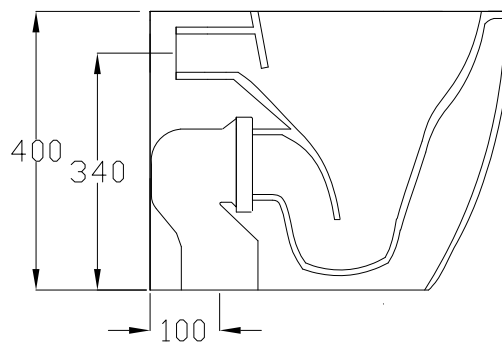

TOUR 4.0

TUR40

HIDRA

WC FILO MURO RIMLESS BACK TO WALL WC RIMLESS

FUNZIONA CON 4.5 LITRI DI ACQUA
NOMINAL FLUSH 4.5 LITER

DOP 997

RIMLESS

ATTENZIONE: