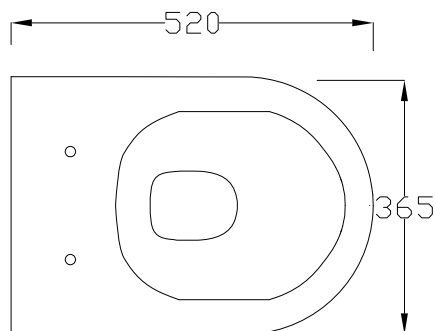

TOUR 4.0

TUR40

HIDRA

WC FILO MURO RIMLESS BACK TO WALL WC RIMLESS

FUNZIONA CON 4.5 LITRI DI ACQUA
NOMINAL FLUSH 4.5 LITER

DOP 997

RIMLESS

ATTENZIONE: