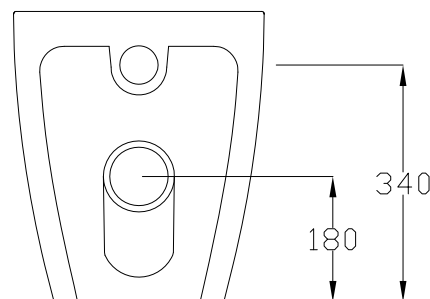

TOUR 4.0

TUR40

HIDRA

WC FILO MURO RIMLESS BACK TO WALL WC RIMLESS

FUNZIONA CON 4.5 LITRI DI ACQUA
NOMINAL FLUSH 4.5 LITER

DOP 997

RIMLESS

ATTENZIONE: