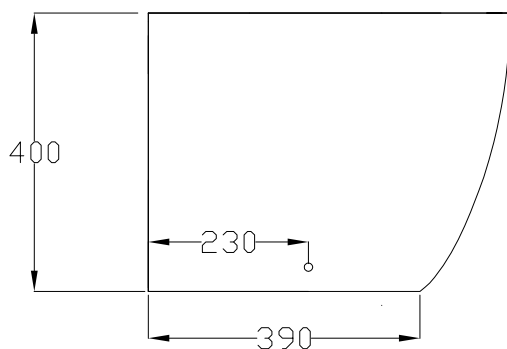

TOUR 4.0

TUR40

HIDRA

WC FILO MURO RIMLESS BACK TO WALL WC RIMLESS

FUNZIONA CON 4.5 LITRI DI ACQUA
NOMINAL FLUSH 4.5 LITER

DOP 997

RIMLESS

ATTENZIONE: