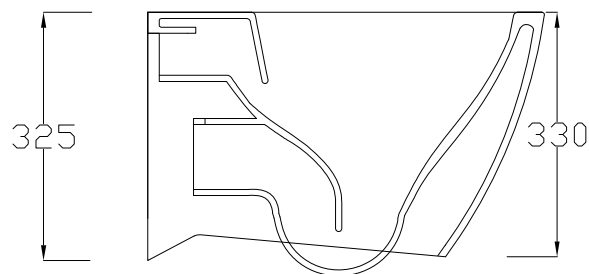

TOUR 4.0

TUWR40

HIDRA

WC SOSPESO RIMLESS
WALL HUNG WCRIMLESS

KIT FISSAGGIO: P54 / FIXING KIT: P54
SEDILE: TUZQ 4.0 / SEAT COVER: TUZQ 4.0

FUNZIONA CON 4.5 LITRI
NOMINAL FLUSH 4.5

DOP 997

RIMLESS