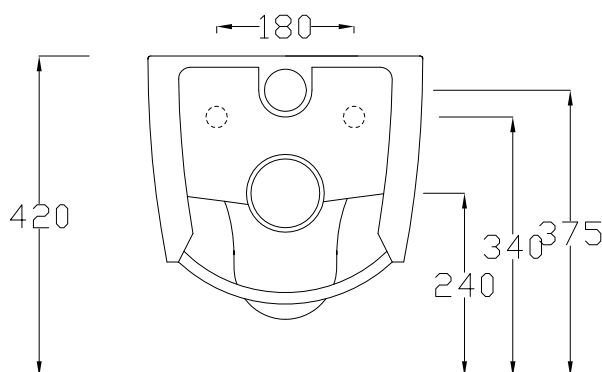

TOUR 4.0

TUWR40

HIDRA

WC SOSPESO RIMLESS
WALL HUNG WCRIMLESS

KIT FISSAGGIO: P54 / FIXING KIT: P54
SEDILE: TUZQ 4.0 / SEAT COVER: TUZQ 4.0

FUNZIONA CON 4.5 LITRI
NOMINAL FLUSH 4.5

DOP 997

RIMLESS