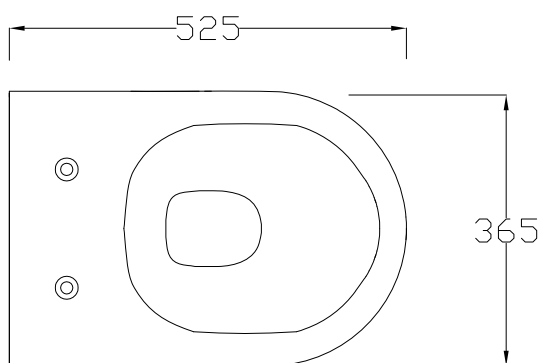

TOUR 4.0

TUWR40

HIDRA

WC SOSPESO RIMLESS
WALL HUNG WCRIMLESS

KIT FISSAGGIO: P54 / FIXING KIT: P54
SEDILE: TUZQ 4.0 / SEAT COVER: TUZQ 4.0

FUNZIONA CON 4.5 LITRI
NOMINAL FLUSH 4.5

DOP 997

RIMLESS