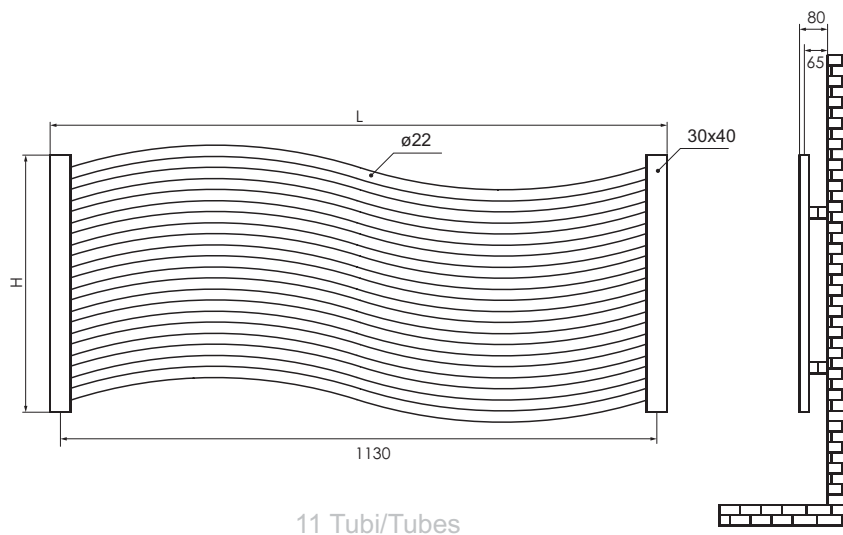

Onda

Altezza Height H (mm)	Largh. Width L (mm)	Codice articolo Code	Interas. Con.cent N (mm)	Peso Weight P (Kg)	Conten. d'acqua Capacity (l)	Esp. n	Resa Term. Power En442 $\Delta t=50K$ 75/65/20°C (W)
500	1200	E3400050120 **	1130	4,80	7,90	1,24	568

Versione cromata = Resa termica -30% rispetto al radiatore normale.

** = indicare il codice colore. 44 = Bianco Ral 9016, XA = Cromato.

Esempio di ordinazione: E3400050120 44 = mod. Onda, altezza 500 mm x larghezza 1200 mm, colore Ral 9016.

Chromed version = Thermal yield -30% compared to the normal radiator.

** = indicate the color code. 44 = White Ral 9016, XA = Chromed.

Ordering example: E3400050120 44 = mod. Onda, height 500 mm x width 1200 mm, color Ral 9016.