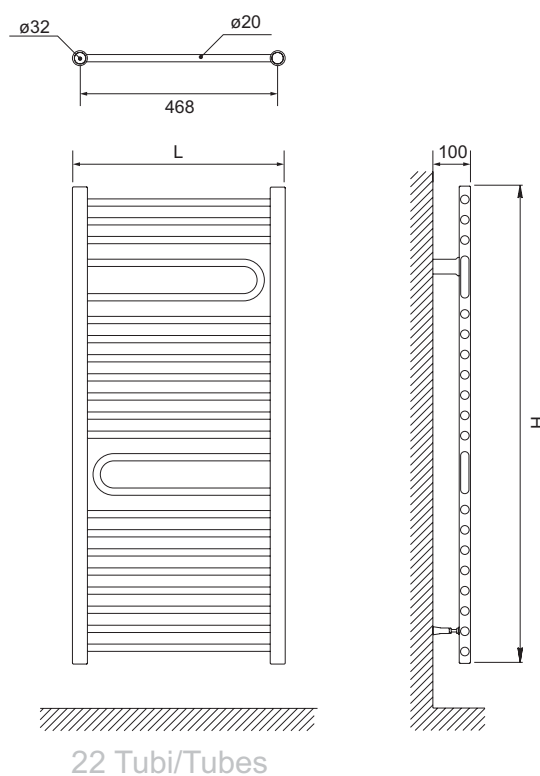

Zeta Flag

Altezza Height H (mm)	Largh. Width L (mm)	Codice articolo Code	Interas. Con.cent N (mm)	Peso Weight P (Kg)	Conten. d'acqua Capacity (l)	Esp. n	Resa Term. Power En442 $\Delta t=50K$ 75/65/20°C (W)
1200	500	E3100120050 **	468	6,90	3,60	1,20	564

Versione cromata = Resa termica -30% rispetto al radiatore normale.

** = indicare il codice colore. 44 = Bianco Ral 9016, XA = Cromato.

Esempio di ordinazione: E3100120050 44 = mod. Zeta Flag, altezza 1200 mm x larghezza 500 mm, colore Ral 9016.

Chromed version = Thermal yield -30% compared to the normal radiator.

** = indicate the color code. 44 = White Ral 9016, XA = Chromed.

Ordering example: E3100120050 44 = mod. Zeta Flag, height 1200 mm x width 500 mm, color Ral 9016.