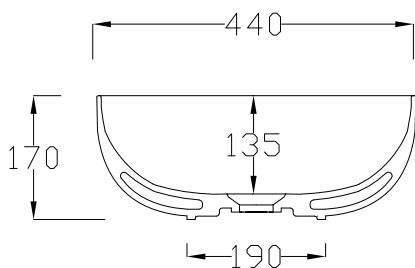

LAVABO APPOGGIO CM 44 H 17 Countertop washbasin 44 H 17

LAVABO SENZA TROPPO PIENO
Washbasin withOUT overflow

ACCESSORI / ACCESSORIES

P90 - Piletta flusso continuo cromo /
open outlet drain chrome

P125 - Piletta click clack or flusso continuo copertura in ceramica /
click clack drain or open outlet drain with ceramic cover

DOP 14688

FORO CONSIGLIATO
RECOMMENDED HOLE

ATTENZIONE:

Le misure possono subire delle variazioni, dovute ad usura stampi e a variazioni delle caratteristiche delle materie prime che compongono l'impasto. Hidra si riserva il diritto di apportare in qualsiasi momento modifiche tecniche, costruttive e dimensionali utili al miglioramento della produzione. Consultare www.hidra.it per eventuali aggiornamenti.