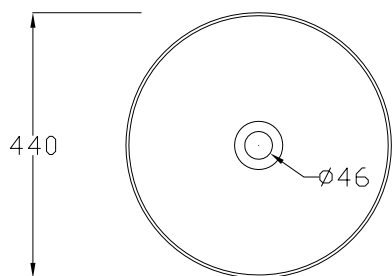

LAVABO APPOGGIO CM 44 H 17 Countertop washbasin 44 H 17

LAVABO SENZA TROPPO PIENO
Washbasin withOUT overflow

ACCESSORI / ACCESSORIES

P90 - Piletta flusso continuo cromo /
open outlet drain chrome

P125 - Piletta click clack or flusso continuo copertura in ceramica /
click clack drain or open outlet drain with ceramic cover

DOP 14688

FORO CONSIGLIATO
RECOMMENDED HOLE

ATTENZIONE:

Le misure possono subire delle variazioni, dovute ad usura stampi e a variazioni delle caratteristiche delle materie prime che compongono l'impasto. Hidra si riserva il diritto di apportare in qualsiasi momento modifiche tecniche, costruttive e dimensionali utili al miglioramento della produzione. Consultare www.hidra.it per eventuali aggiornamenti.