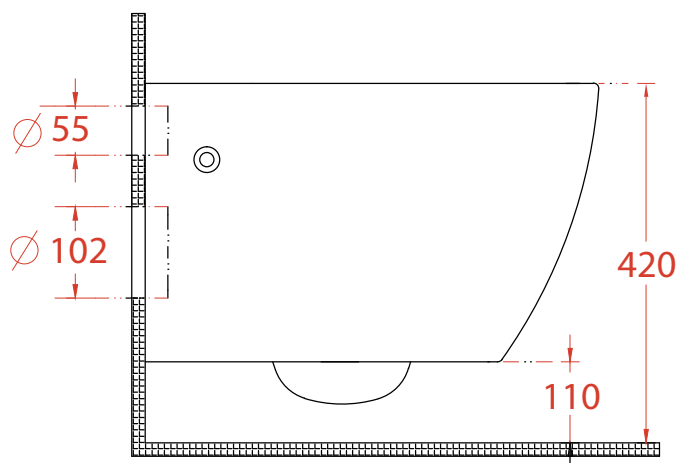

PESO/WEIGHT: KG 25

the.artceram
made in Italy

N.B. Le misure indicate possono subire una variazione dell'0,6% circa, dovuta ad usura stampi e a variazioni delle caratteristiche tecniche relative alle materie prime che compongono l'impasto.

N.B. Indicated size could have a variation of about 0,6% due to usure of the moulds or the variations of the materials' technical characteristics used in the mixture.