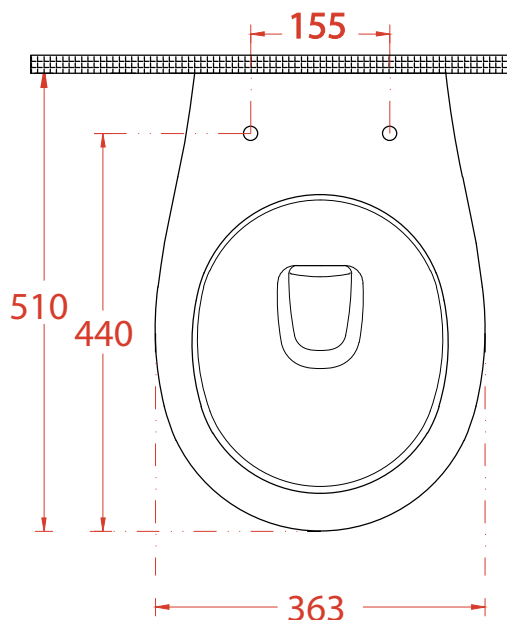

PESO/WEIGHT: KG 25

the.artceram
made in Italy

N.B. Le misure indicate possono subire una variazione dell'0,6% circa, dovuta ad usura stampi e a variazioni delle caratteristiche tecniche relative alle materie prime che compongono l'impasto.

N.B. Indicated size could have a variation of about 0,6% due to usure of the moulds or the variations of the materials' technical characteristics used in the mixture.