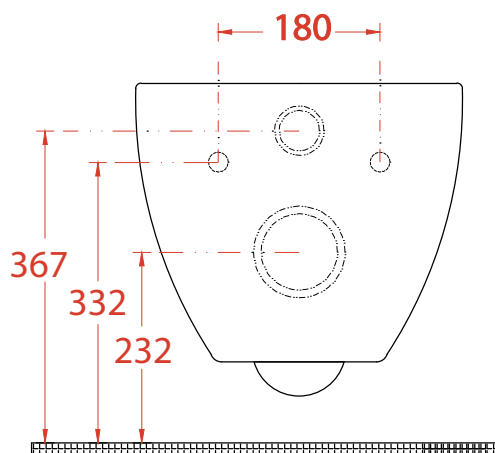

ART CERAM

ARTCERAM SRL
VIA MONSIGNOR TENDERINI SNC
01033 CIVITA CASTELLANA (VT) - ITALY
T. (+39) 0761 599499
F. (+39) 0761 514232
E. INFO@ARTCERAM.IT
W. WWW.ARTCERAM.IT

STEP | STV001

Vaso sospeso 51*36.3*31
Wall hung WC 51*36.3*31

PESO/WEIGHT: KG 25

the.artceram
made in Italy

N.B. Le misure indicate possono subire una variazione dell'0,6% circa, dovuta ad usura stampi e a variazioni delle caratteristiche tecniche relative alle materie prime che compongono l'impasto.

N.B. Indicated size could have a variation of about 0,6% due to usure of the moulds or the variations of the materials' technical characteristics used in the mixture.