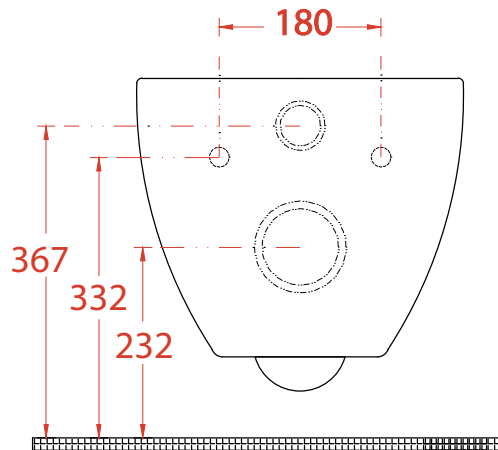

ART CERAM

ARTCERAM SRL
VIA MONSIGNOR TENDERINI SNC
01033 CIVITA CASTELLANA (VT) - ITALY
T. (+39) 0761 599499
F. (+39) 0761 514232
E. INFO@ARTCERAM.IT
W. WWW.ARTCERAM.IT

STEP | STV003

Vaso sospeso Rimless 51*36.3*31
Wall hung WC Rimless 51*36.3*31

PESO/WEIGHT: KG 25

the.artceram
made in Italy

N.B. Le misure indicate possono subire una variazione dell'0,6% circa, dovuta ad usura stampi e a variazioni delle caratteristiche tecniche relative alle materie prime che compongono l'impasto.

N.B. Indicated size could have a variation of about 0,6% due to usure of the moulds or the variations of the materials' technical characteristics used in the mixture.