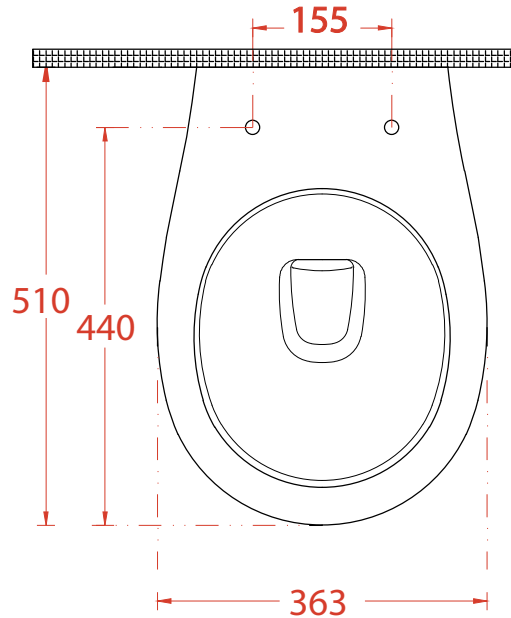

PESO/WEIGHT: KG 25

the.artceram
made in Italy

N.B. Le misure indicate possono subire una variazione dell'0,6% circa, dovuta ad usura stampi e a variazioni delle caratteristiche tecniche relative alle materie prime che compongono l'impasto.

N.B. Indicated size could have a variation of about 0,6% due to usure of the moulds or the variations of the materials' technical characteristics used in the mixture.