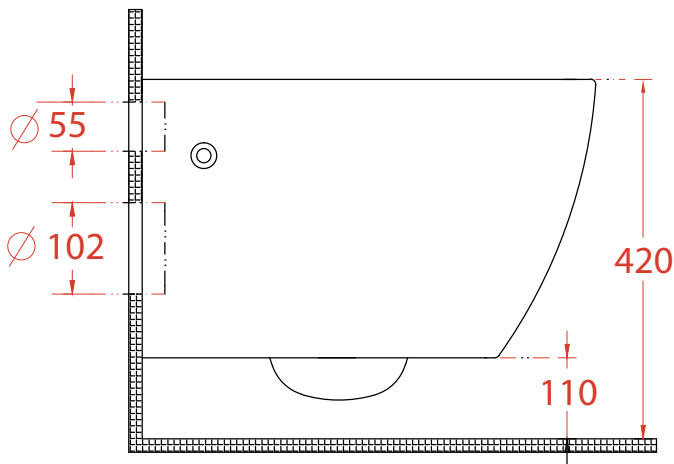

PESO/WEIGHT: KG 25

the.artceram
made in Italy

N.B. Le misure indicate possono subire una variazione dell'0,6% circa, dovuta ad usura stampi e a variazioni delle caratteristiche tecniche relative alle materie prime che compongono l'impasto.

N.B. Indicated size could have a variation of about 0,6% due to usure of the moulds or the variations of the materials' technical characteristics used in the mixture.