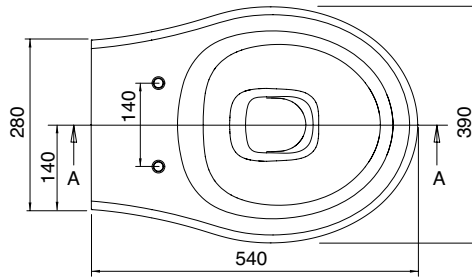

## CASTELLANA WC

Art. 5306 - 54 x 39 Cm - 28 Kg - 6/4,5 L.

Wc con scarico a parete predisposto per scarico a terra tramite curva tecnica in plastica 6/4,5 lt

WC with wall flushing system configured for floor flushing system via plastic spigot bend 6/4,5 l

Cuvette avec évacuation murale équipée pour évacuation au sol par gaine technique courbe en plastique 6/4,5 L

WC mit Wandabfluss, mittels Kunststoff-Anschlussbogen für Bodenabfluss adaptierbar 6/4,5 lt

Inodoro con desague a pared con predisposición para desague al suelo por medio de curva tecnica en plástico 6/4,5 lt

Унитаз со сливом в стену, 6/4,5л. Предусмотрена возможность слива в пол с использованием пластмассового колена